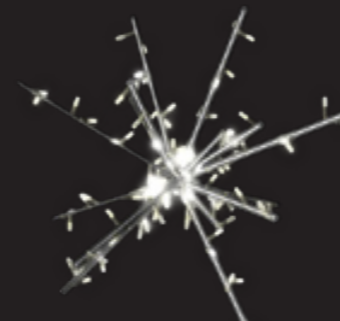

1.5m

IZVODA 5X+1
razmak 30 cm

4.5m

IZVODA 4X+1
razmak 1m

13.5m

IZVODA 4X+1
razmak 3m

Mini motivi i nizovi za jelke
Mini motivi na razvodnim kabelima idealan su dekor za velike jelke. Kombinacije raznih oblika i različitih LED GLOWTREK boja osvijetliti će jelku extra jakim svjetlom i noću joj dati poseban sjajni efekt.

WILLPOWER. ART & TECHNOLOGY

SMD LED
SMD
GLOWTREK
GLOWTREK

Mini motivi i nizovi za jelke
Svi mini motivi dostupni su u svim kombinacijama boja i dekora. Set na razvodnom kabelu s 4 ukrasa moguće je kombinirati. Set je produživ za 4 ukrasa pa se može sklopiti niz sa 4, 8, 12.ukrasa.

Vidi str. 49 sa kuglama!
Preko 30 različitih kombinacija PVC kugli i LED motiva.

MM120-01

OBLIK	VISINA CM	DEKOR	CRVENO	TOPLO BIJELO	BIJELO	ZELENO	PLAVO
KUGLA	25	DA	MM112-01	MM112-02	MM112-03	MM112-04	MM112-05
DAR	30	DA	MM113-01	MM113-02	MM113-03	MM113-04	MM113-05
PAHULJA	25	NE	MM114-01	MM114-02	MM114-03	MM114-04	MM114-05
ZVIJEZDA 5	25	DA	MM115-01	MM115-02	MM115-03	MM115-04	MM115-05
ZVIJEZDA 6	26	DA	MM116-01	MM116-02	MM116-03	MM116-04	MM116-05
ZVONCIC	28	DA	MM117-01	MM117-02	MM117-03	MM117-04	MM117-05

serija 2021