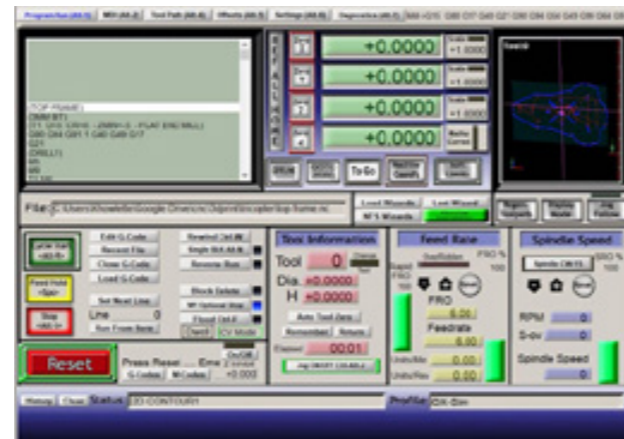

FEEL THE LIGHTS
POSJETITE NAS NA NAŠOJ ADRESI!

ZIMA
SVJETLOSNE DEKORACIJE

FEEL THE LIGHTS
POZIVNICA

Pozivamo Vas da nas posjetite na našoj adresi Zoranićeva 85, 21210 Solin. Da se upoznate s nama, našim proizvodima, našom tehnologijom...

Plan aktivnosti:

- Prijem, dobrodošlica
- posjet izložbenom prostoru
- kratko predstavljanje novih proizvoda i tehnologija
- obilazak radionica
- kratki sastanak
- domjenak

Poštovani,
posjet našem prostoru važan je korak u dekorativno rasvjetom planiranju kako bi se dobio uvid u mogućnosti, novosti, načine primjene, sigurnosne standarde....
Posjetom ćete dobiti prezentaciju proizvoda, uvid u kvalitetu, dizajn i tehnološke mogućnosti, kratak sastanak i domjenak. Imati kompletnu 'sliku' najboljeg rješenja za Vaše potrebe, po najpovoljnijim uvjetima, naš je izazov.
Hvala
ZIMA SD