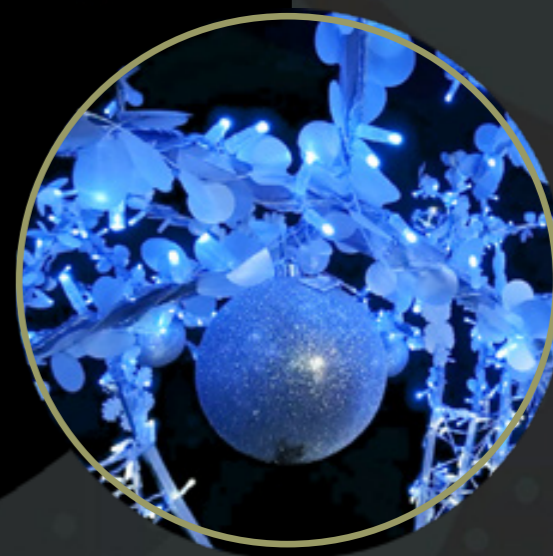

[POGLEDAJ VIDEO!](#)