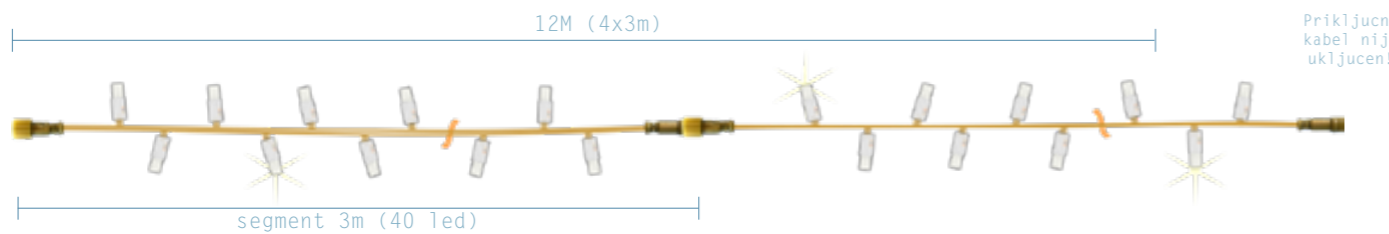

Bijelo
SN087-12

Toplo bijelo
SN088-12

LED NUMBER: 160
LED Mesh: 32
VOLTAGE: 230V NAPON
CONSUMPTION: 12 W

12m-230V-160 DIODA
transparent zlatni kabel, produživo, sa dijelom bljeskajućih dioda, za vanjsku upotrebu IP65, IP67.