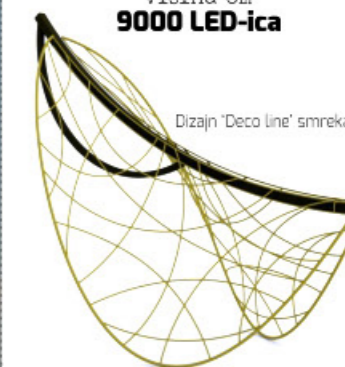

SMREKA ZIMA SD

'LIGHT ART' INSTALACIJA

model
'ART INSTALACIJA'
varijanta
'ZLATNA'

2 verzije
12 varijanti

DECO LINE

'light art' instalacija

Svojstva:

- VANJSKA
- UNUTRAŠNJA
- LED RASVETA
- OBOJANO
- SAMOSTOJEĆA

Opcije:

- POSTAVLJANJE
- UKLANJANJE
- OGRADA
- (MIRIS BORA)
- (ŠTALICA)
- (PEĆINA)
- DEKORI
- BOJE

visina 6m
6000 LED-ica
visina 8m
9000 LED-ica

'Moj bor'
Model 'Smreka Zima'
Robertk

PROLAZ ZVIJEZDA 3D
ZPM1002
visina 325 cm X širina 500 cm X 60 cm