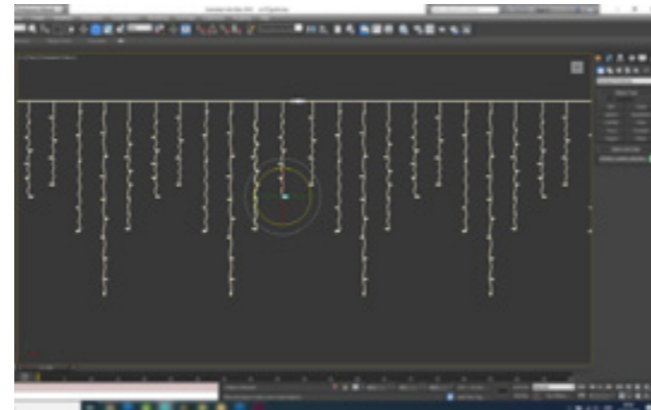

CAD 3D projektiranje

ZIMA SD se između ostaloga bavi i projektiranjem LED nizova, konopa, sigi i zavjesa... Za to također koristimo CAD programe.

projektiranje LED sigi

Computer Aided Manufacturing CAM & CNC

Računalno je pripremanje proizvoda za CAM (CNC strojeve) tehnologija koja zahtijeva umijeće, znanje i investiciju. Mi koristimo CNC strojeve.