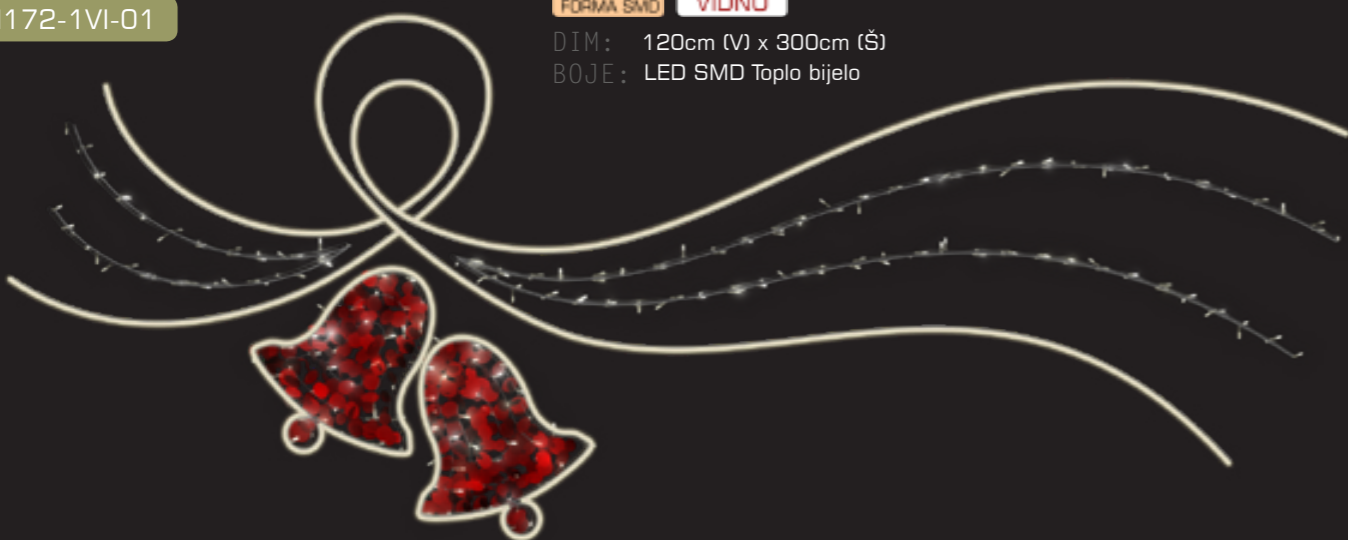

BOŽIĆ STIŽE

NM172-1VI-01