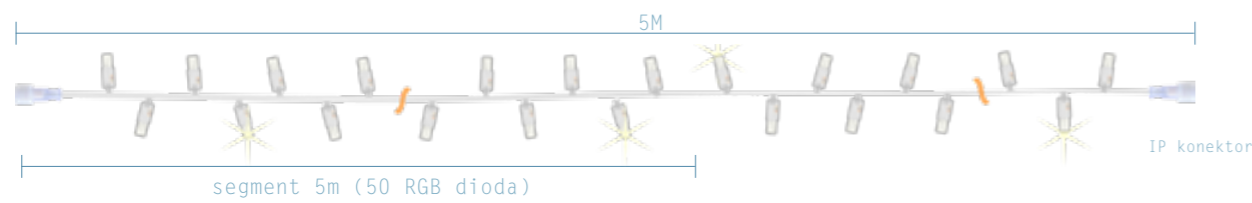

Kontroler i priključni kabel nisu uključeni!