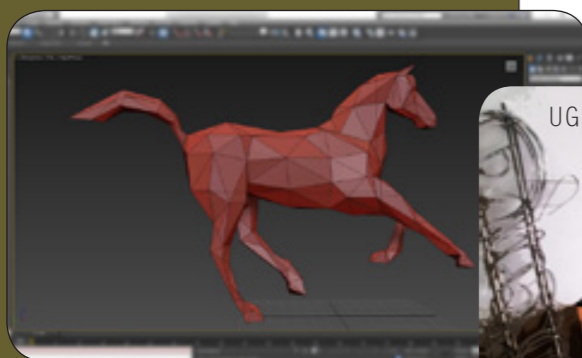

WILLPOWER, ART & TECHNOLOGY

FEEL THE LIGHTS

KAKO SE STVARAJU MOTIVI UKRASA?

SKICA

UGRADNJA DEKORACIJA I RASVJETE

GOTOV UKRAS

RACUNALNI MODEL

Dva modela nosača ukrasa za stup (KEKS ZIMA SD)?