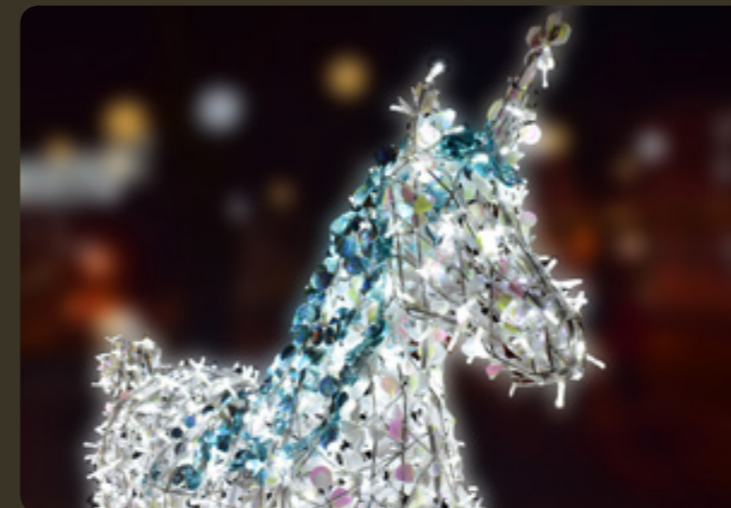

FEEL THE LIGHTS
OD IDEJE, MODELA, DO PROIZVODA!

- INTERACTIVE SELFIE PROIZVOD
- 3D MODEL 3D DIZAJN
- SAFETY 24 V SIGURNOST
- SAFETY SIGURNA KONSTRUKCIJA
- DEKOR. NIVO DANJU VIDNO
- ART LOOK DEKOR. ROTONDIUM

3D ZIMA ukras kao na slici, izrađen je od okruglog inox profila, uskleđen sa sigurnosnim nivoom prema standardima o električnim kabelima.
Ukoliko Vam je cilj dekorativni efekt osim noću i danju, neophodan je moderan dekor koji će naglasiti formu ukrasa danju, a noću pojačati efekt svjetla!