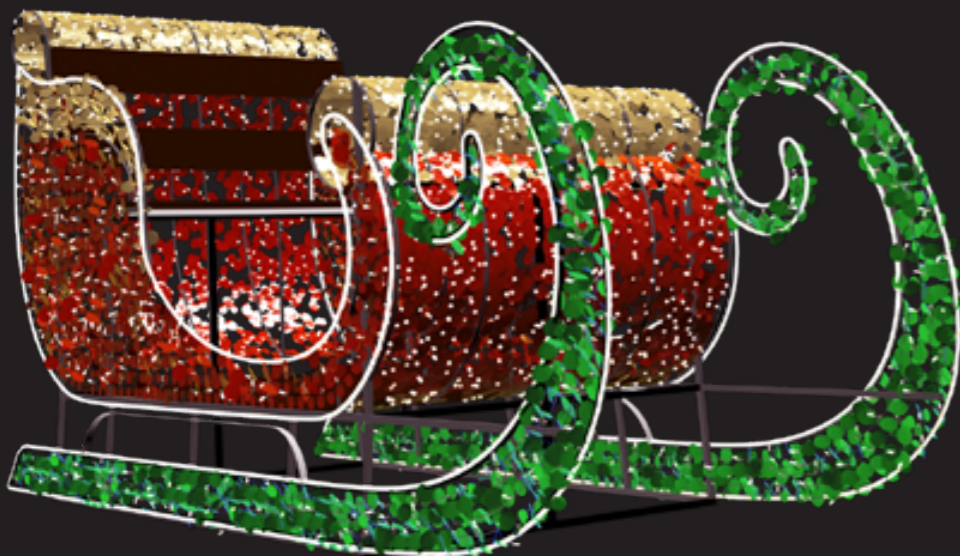

NM446-1PO-01

3D
DIZAJN

DIM:
BOJE:
DEKOR:

INTERACTIVE
SELFIE
PROIZVOD

SANTA NASLONJAČ

SM636-1PO-01

DIM:
BOJE:

INTERACTIVE
SELFIE
PROIZVOD