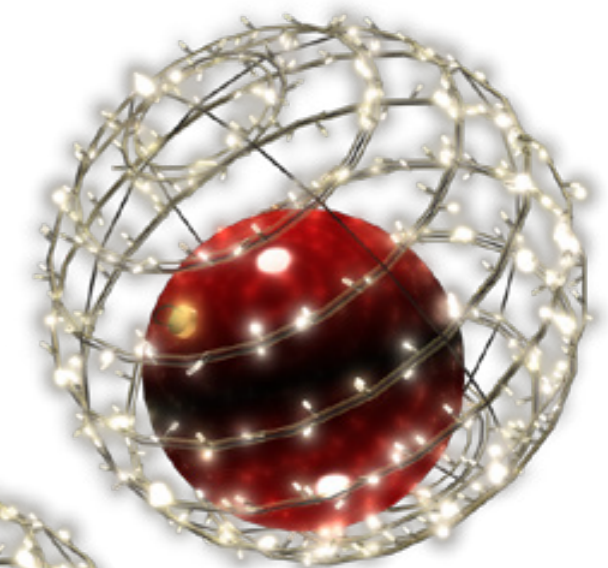

NM012-3PO-21
fi80cm i fi 50cm