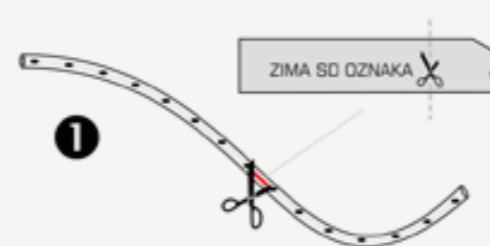

Svaka LED cijev ima oznaku pozicije na kojoj se može rezati. Dužina rezanja je naznačena u opisu proizvoda. Rez mora biti oštar i ravan. Oštećenu cijev se ne smije koristiti! 230 V je opasno po život!