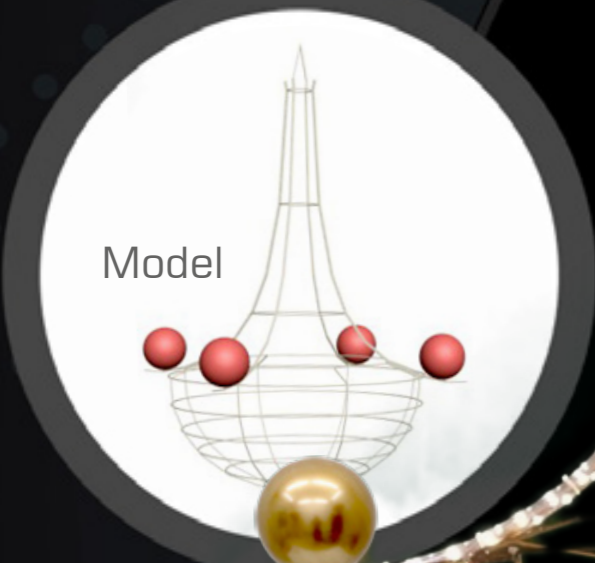

Antik 110cm
SDM105-1PO-U02

Primjeri RGB boja svjetlal

Stabalce RGB samoizmjenjena boja!

Naša preporuka!

NEW NOVO ZIMA SD

Model

Boja konstrukcije: bijelo, zlatno

POGLEDAJ VIDEO!

3D LUSTER /2022 LED art model ukrasa

SDM101-1VI-01

Visina: 135cm, promjer 1m, 80W

SDM101-2VI-01

Visina: 200cm, promjer 200cm, 130W

Opcije: umjetno božićno zelenilo, konstrukcija zlatna i bijela, dekor pvc kugle, smd led rasvjeta, film dekorativno obložena površina.