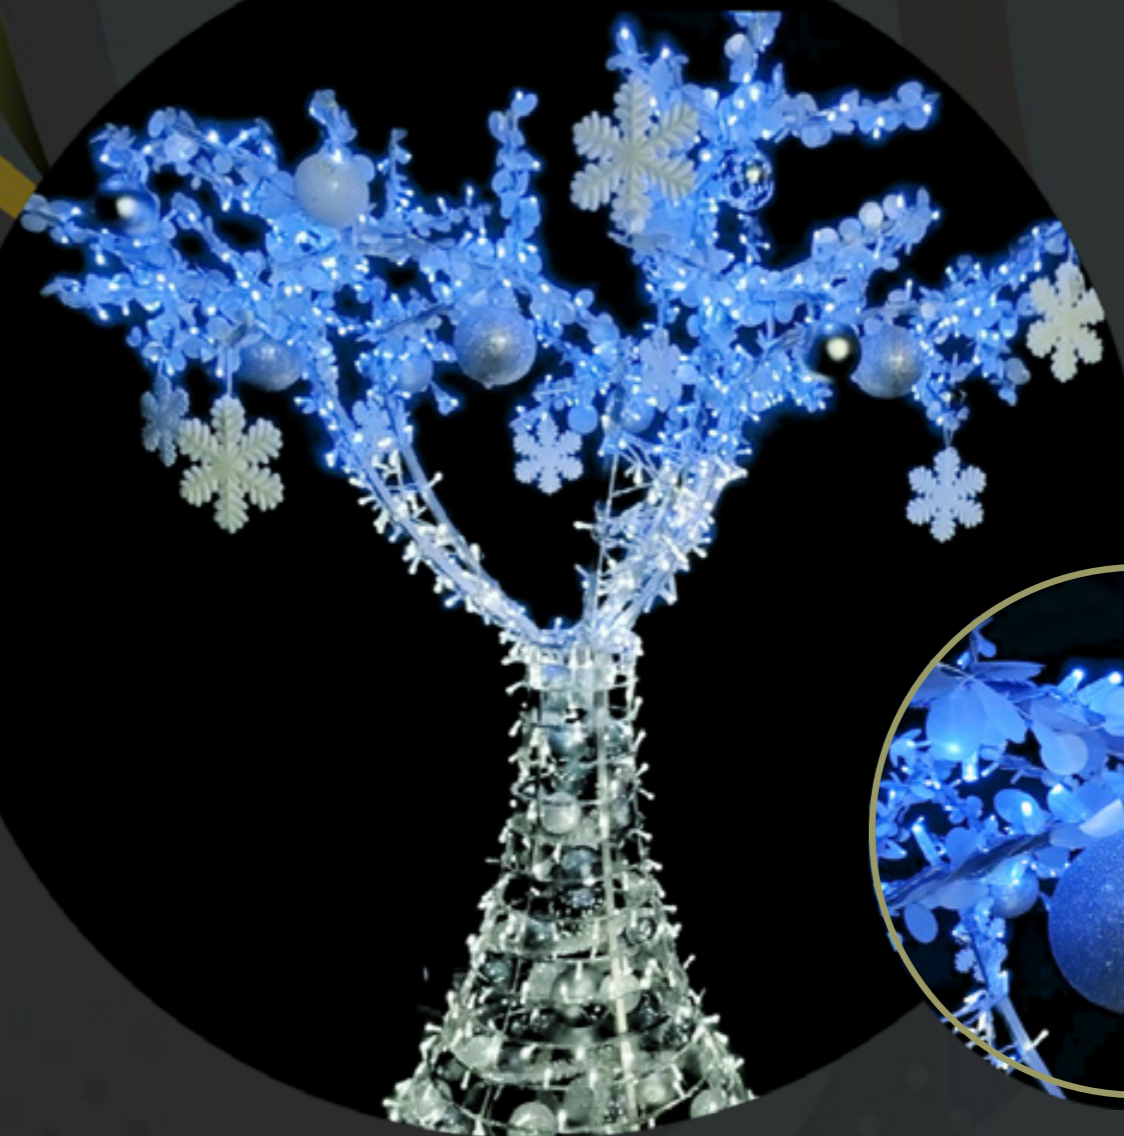

SM684-2PO-02