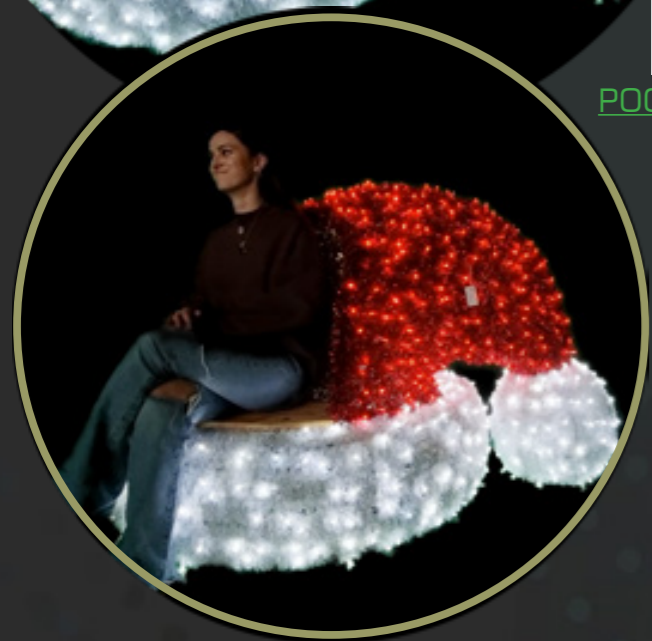

[POGLEDAJ VIDEO!](#)