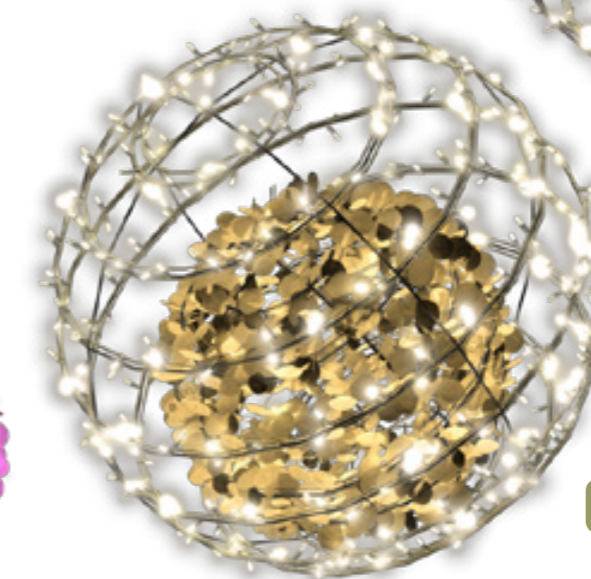

PVC KUGLE 50CM

BUV-005
BIJELO SA SNJEGOM

BUV-003
ZLATNO SJAJ

BUV-002
CRVENO MAT

BUV-006
BIJELO SA SLJOKICAMA

BUV-001
CRVENO SJAJ

BUV-004
ZLATNO MAT

NM012-3PO-21
fi80cm i fi 50cm