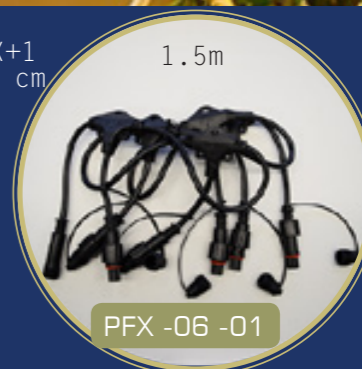

IZVODA 5X+1
razmak 30 cm

1.5m

PFX -06 -01

IZVODA 4X+1
razmak 3m

13.5m

PFX -06 -06

OKOMITI MODEL

VODORAVNI MODEL