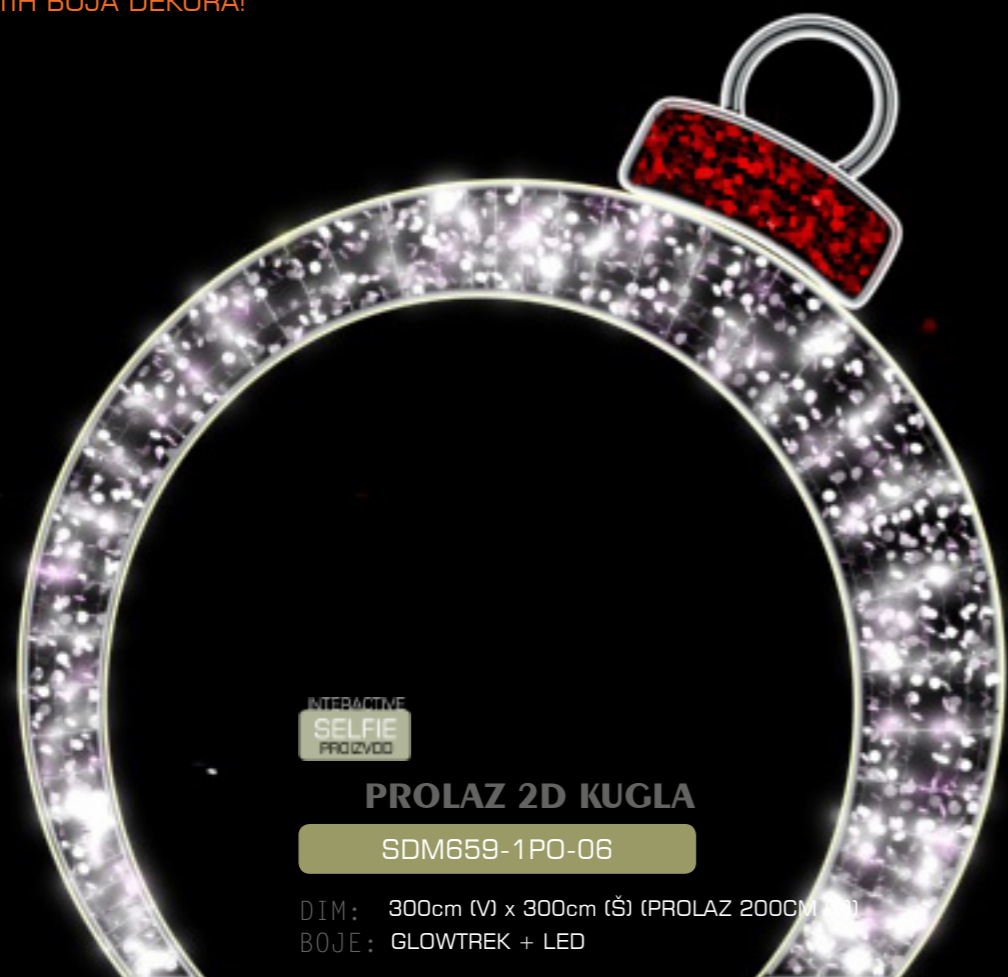

15 RAZLIČITIH BOJA DEKORA!