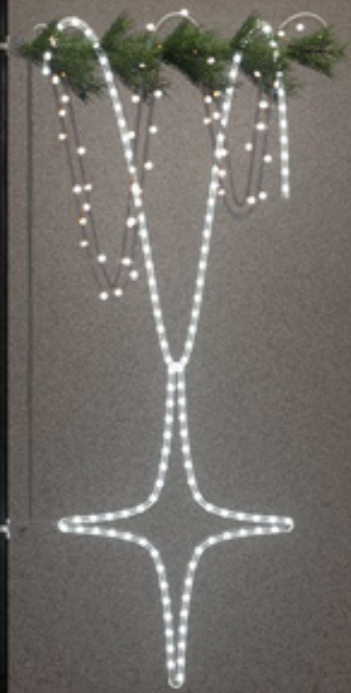

PADALICA VISEĆA
FORMA LED/FORMA SMD VARIJANTE
klasična točkasta LED cijev

SVR107-01-01
FORMA SMD
VISINA: 140 CM

SVR124-01-01
FORMA SMD
VISINA: 105 CM

PE imitacija grančice

SVR124-01-02
FORMA SMD
VISINA: 105 CM