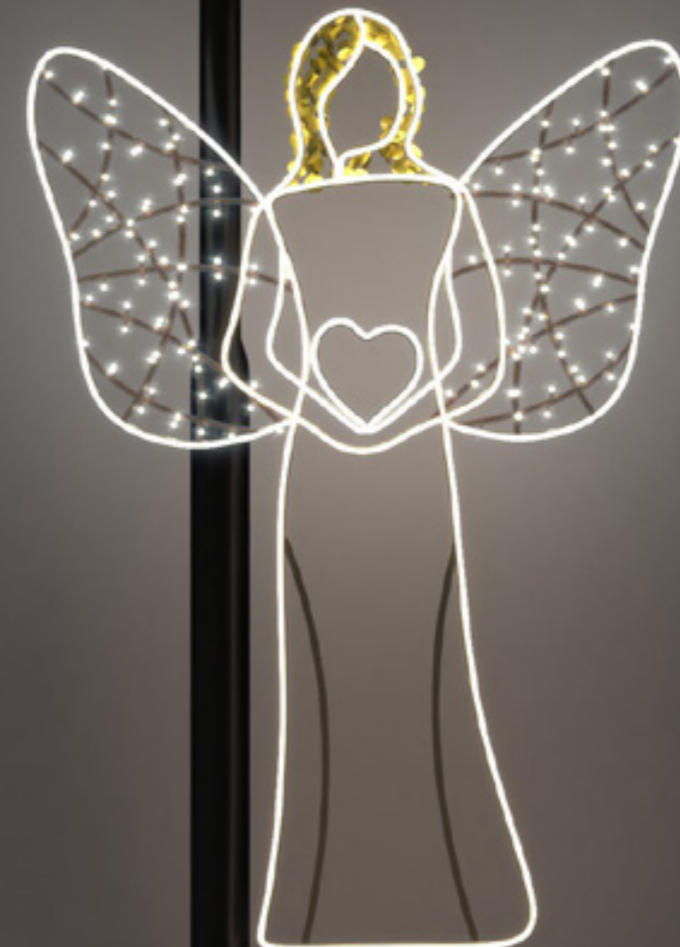

ANDEL SA SRCEM PODNI GLOWTREK VARIJANTE

NEW
NOVO
ZIMA SD

SVR103-02-02

GLOWTREK
VISINA: 190 CM