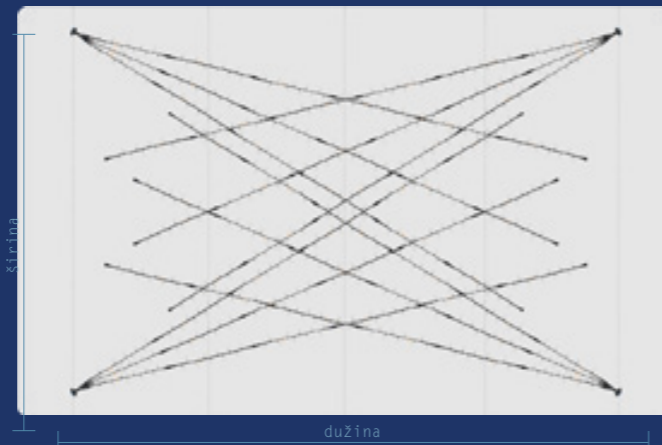

Križni simetrični model

Model efektan za trgove. Iz simetričnih pozicija napaja se isti broj niti koje idu u različitim smjerovima. Niti su različitih dužina.