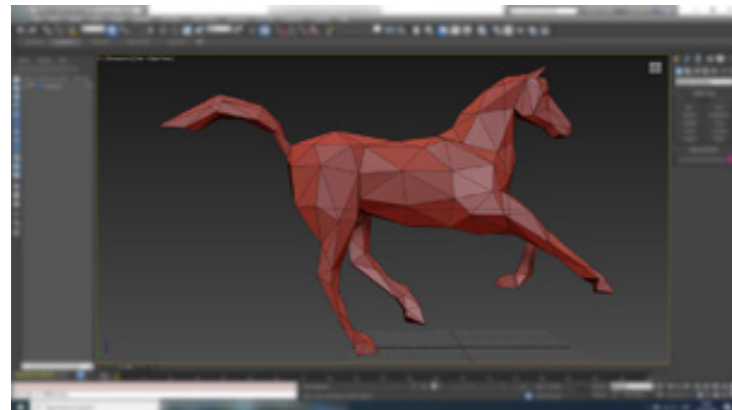

CAD 3D modeliranje.

CAD sustavi nezaobilazna su stavka današnje proizvodnje. Pomoću njih izrađujemo sve vrste tehnoloških nacrti i 3D modela nakon čega ih pripremamo za CAM.

modeliranje 3D

TIG zavarivanje.

Postupak TIG zavarivanja tehnološki je najkvalitetniji način zavarivanja. Zahtijeva posebne TIG uređaje i posebno osposobljene zavarivače.