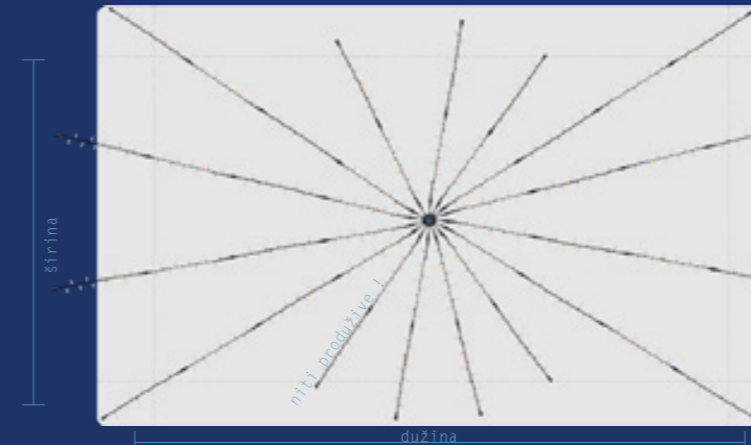

Kružni model

Model efektan za trgove sa centralnom instalacijom. Iz središnje pozicije napajaju se niti koje idu u različitim smjerovima kružno. Niti su različitih dužina.