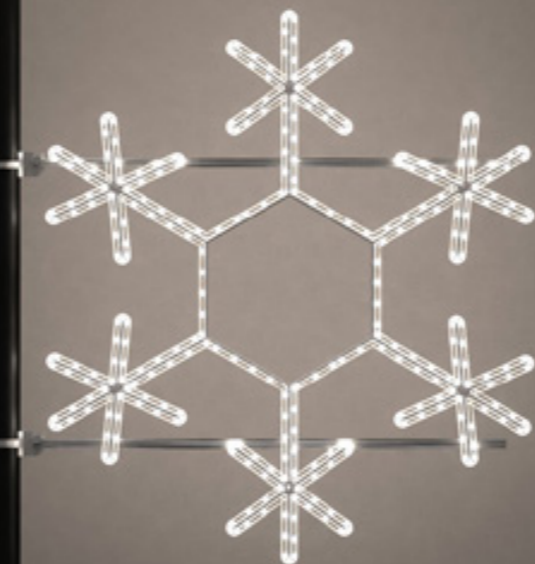

klasična točkasta LED cijev

FORMA LED

NM200-2ST-02

VISINA: 50 CM

klasična točkasta LED cijev

FORMA SMD

NM201-3ST-02

VISINA: 60 CM

LED puna linija svjetla

GLOWTREK

NM202-1ST-02

VISINA: 70 CM

klasična točkasta LED cijev

FORMA SMD

NM201-2ST-04

VISINA: 90 CM