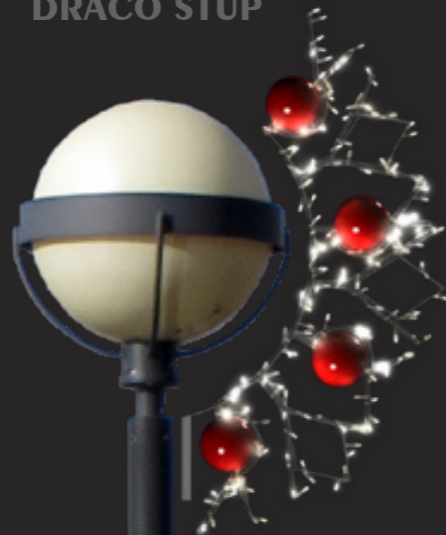

zima sd
MOTIVI i 3D MOTIVI

interijeri
i DEKORI

VIRGO STUP

SMD LED
SMD
FORMA SMD

NM135 -1ST-02

DIM: 75cm (V) x 100cm (Š)
BOJE: LED SMD Toplo bijelo

DRACO STUP

SMD LED
SMD
FORMA SMD