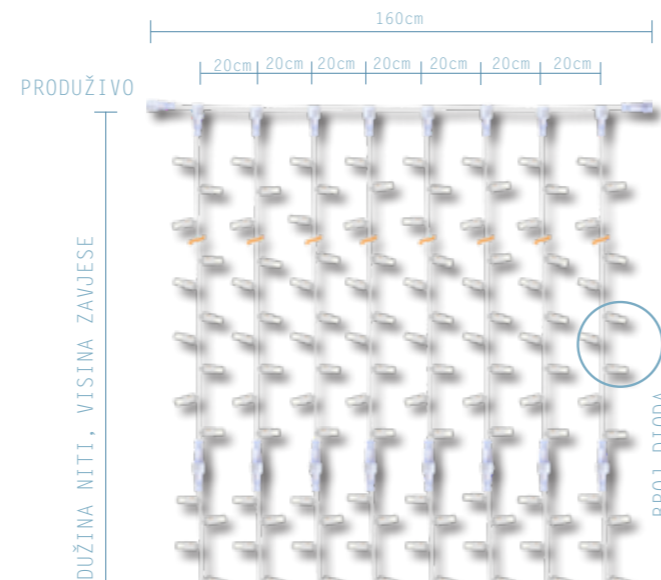

Različite dužine/visine, boje svjetla...

Zavjese su u tablicama grupirane prema glavnim svojstvima naznačenima na dnu tablice. Odabir se radi prema retku (dužina niti-visina zavjese) i prema stupcu (boja led svjetla). Legenda naznačuje dodatna svojstva.

VOLTAGE
230V
NAPON

Visina Zavjese	Broj Dioda	Bljesak Diode	BIJELO (Cisto)	BIJELO (Toplo)
3m	320	DA	SN700	SN701
6m	640	DA	SN702	SN703
9m	960	DA	SN704	SN705
12m	1280	DA	SN706	SN707
15m	1600	DA	SN708	SN709

transparent kabel, zavjese, 8 niti x visina (m), 230V

SAFETY
24 V
SIGURNOST

Visina zavjese	Broj Dioda	Bljesak Diode	BIJELO (Cisto)	BIJELO (Hladno)	BIJELO (Toplo)	CRVENO	PLAVO	ZELENO
4m	392	DA	SN940		SN941	SN942	SN943	SN944
5m	392	DA	SN893		SN894			
5m	400	DA	SN912	SN910	SN911			
8m	784	DA	SN945		SN946	SN947	SN948	SN949
10m	784	DA	SN895		SN896			
10m	800	DA	SN915	SN913	SN914			
12m	1176	DA	SN950		SN951	SN952	SN953	SN954
15m	1176	DA	SN897		SN898			
15m	1200	DA	SN918	SN916	SN917			

transparent kabel, zavjese, 8 niti x visina (m), 24V