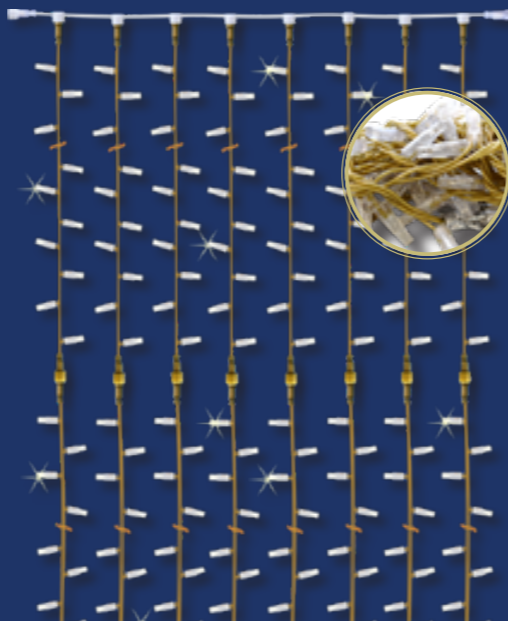

FEEL THE LIGHTS
KAKO SU DIODE VODOZAŠTIČENE?

COB LED ☐

DEKORATIVNE LED ZAVJESE SA ZLATNIM KABELOM,
veliki izbor modela, širina, visina s toplom bijelim svjetlom!

VOLTAGE
230V
NAPON

Visina Zavjese	Broj Dioda	Bljesak Diode	BIJELO (Toplo)
3m	320	DA	SN701
6m	640	DA	SN703
9m	960	DA	SN705
12m	1280	DA	SN707
15m	1600	DA	SN709

transparent zlatni kabel, zavjese, 8 niti x visina (m), 230V