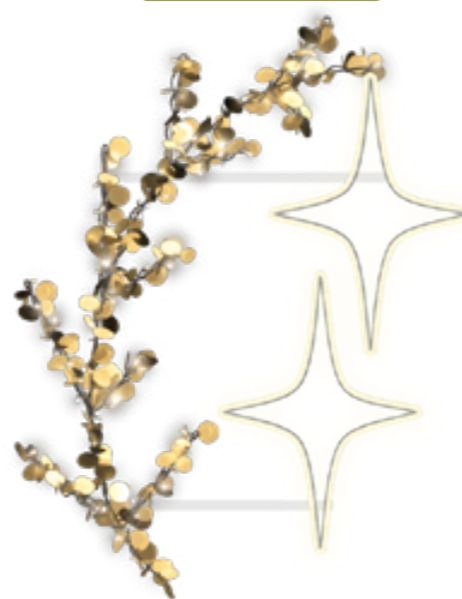

PRIMJER, IZGLED DANJU!

DIM: 120cm (V) x 95cm (Š)

BOJE: LED SMD Toplo bijelo, dekor zlatni

TIP: GLOWTREK