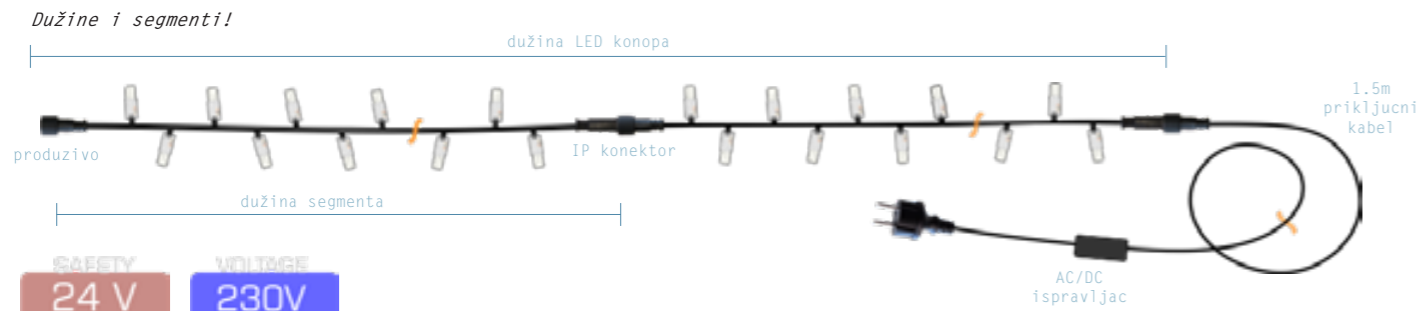

VOLTAGE
230V
NAPON

Bijelo 6000K	Toplo bijelo 3000K
1m	1m
SC110-02	SC111-02
50m	50m
SC110-50	SC111-02
Fi 11mm	Fi 11mm

FORMA SMD

NEW
NOVO
ZIMA SD

SMD LED
FORMA SMD

VAŽNO

UGRADNJA PRIKLJUČNOG KABELA!
Kao i kod klasične LED cijevi za spajanje priključnog kabela obavezno je cijev prerezati na točno označenom mjestu (svakih 1m). Za vanjsku upotrebu obavezno je korištenje ljepljivih brtvila. Spoj, kontakt ubodnih iglica i žice mora biti kvalitetan. U suprotnom može doći do preopterećenja, pregaranja i neispravnog rada svjetleće cijevi.

LED KONOPI, STRING LINE

KARAKTERISTIKE LED KONOPA

O LED konopima!

Veliki je izbor LED konopa. Za stabla su najprikladniji oni s tamnim gumenim kabelima. Za korištenje ukoliko je proizvod dohvat ruke u ponudi su 24V LED konopi. Dužine su različite, segment je zasebni sastavni dio. Konektori su vodotijesni, moraju imati gumicu, moraju biti pravilno zavinuti. Produživi su spajanjem.