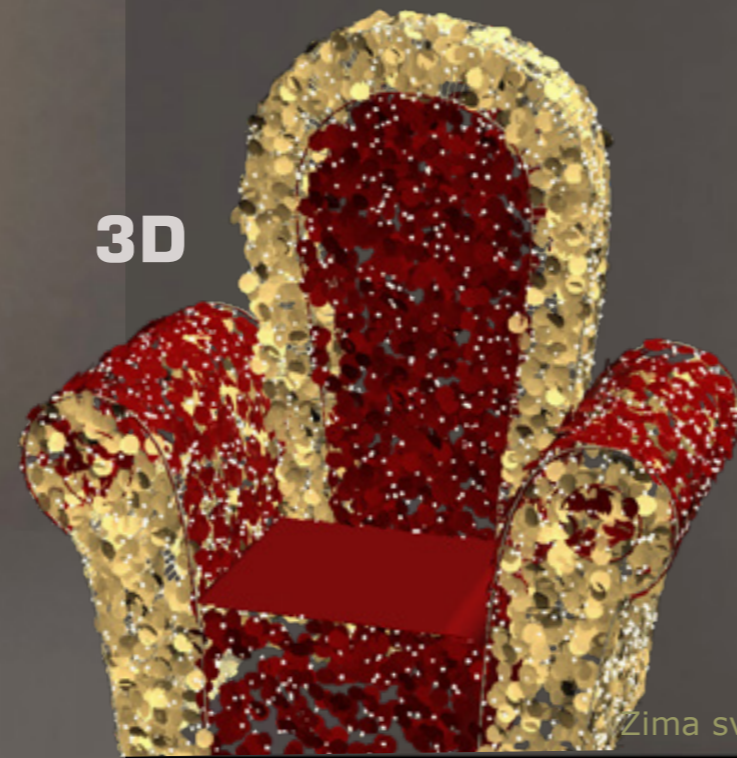

SM636-1PO-01

FORMA LED
VISINA: 150 CM

3D

BOŽIĆNONOVOGODIŠNJE PORUKE

DEKOR, DVOSTRANI UKRAS
VISINA: 72CM, DUŽINA: 4.75M

SVR125-1VI-01

Sretan Božić i Nova godina

SVR125-1VI-02