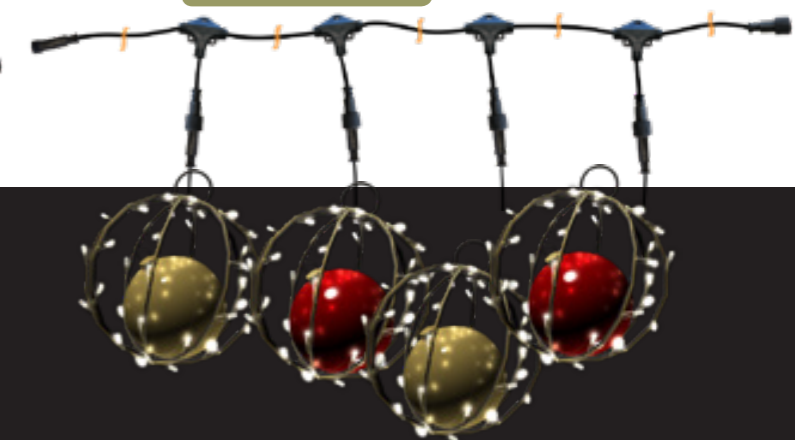

SNM119-1VI-02

WILLPOWER. ART & TECHNOLOGY

SMD LED
SMD
GLOWTREK
GLOWTREK

Mini motivi i nizovi za jelke
Svi mini motivi dostupni su u svim kombinacijama boja i dekora. Set na razvodnom kabelu s 4 ukrasa moguće je kombinirati. Set je produživ za 4 ukrasa pa se može sklopiti niz sa 4, 8, 12.ukrasa.

Vidi str. 49 sa kuglama!
Preko 30 različitih kombinacija PVC kugli i LED motiva.