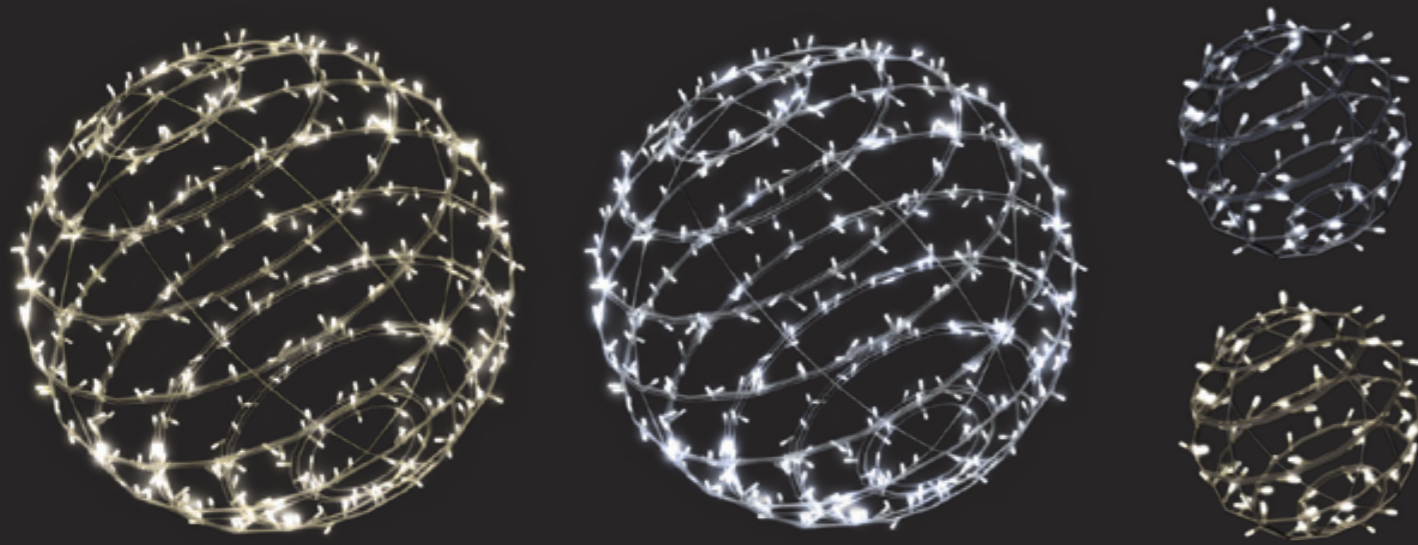

24V kugle u šifri imaju oznaku PO (podni ukras). 230V tip kugle ima oznaku VI (viseći) umjesto oznake PO!

PROMJER	LED TOPLO BIJELO	LED BIJELO	LED CRVENO	LED PLAVO	LED ZELENO
30	NM012-1PO-21	NM012-1PO-22	NM012-1PO-23	NM012-1PO-24	NM012-1PO-25
50	NM012-2PO-21	NM012-2PO-22	NM012-2PO-23	NM012-2PO-24	NM012-2PO-25
80	NM012-3PO-21	NM012-3PO-22	NM012-3PO-23	NM012-3PO-24	NM012-3PO-25
100	NM012-4PO-21	NM012-4PO-22	NM012-4PO-23	NM012-4PO-24	NM012-4PO-25
120	NM012-5PO-21	NM012-5PO-22	NM012-5PO-23	NM012-5PO-24	NM012-5PO-25
150	NM012-6PO-21	NM012-6PO-22	NM012-6PO-23	NM012-6PO-24	NM012-6PO-25
200	NM012-7PO-21	NM012-7PO-22	NM012-7PO-23	NM012-7PO-24	NM012-7PO-25

FEEL THE LIGHTS

Sve kugle, od 20 cm do 80 cm promjera imaju verzije sa dekorom u unutrašnjosti!