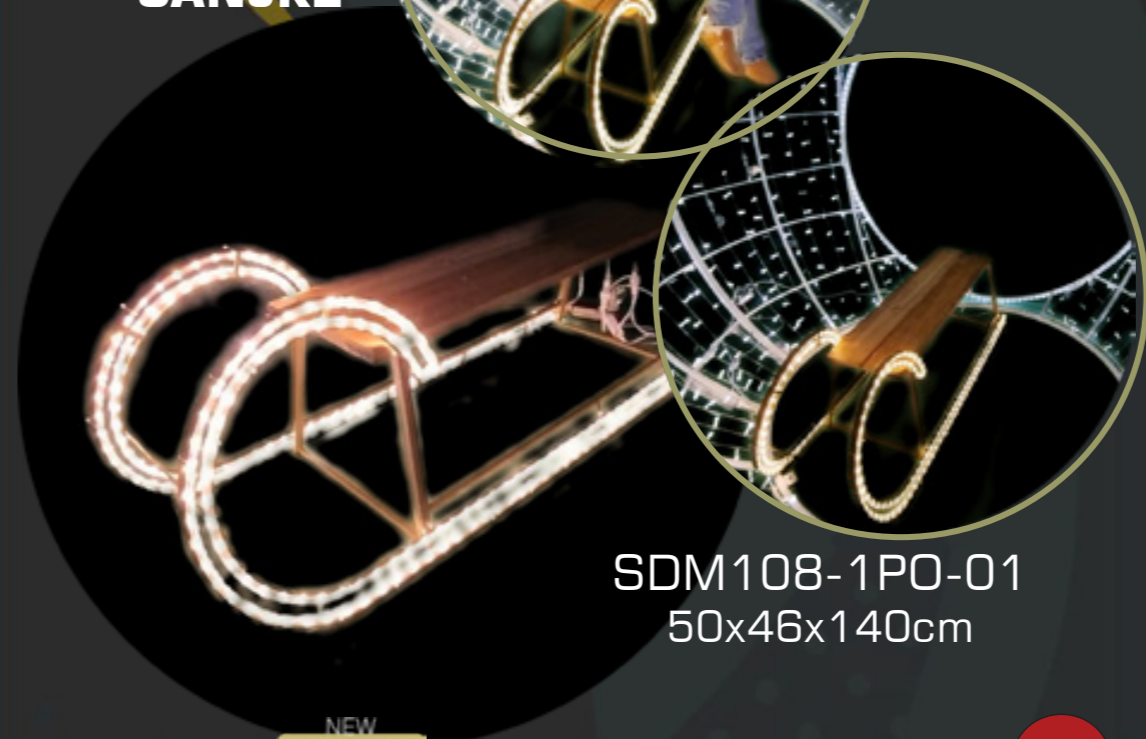

FULL VIEW
**360°
KUT SVJETLA**

*Naša
preporuka!*

SELFIE ZAVJESA ZA KLUPU
160x145cm

NEW
**NOVO
ZIMA SD**

[POGLEDAJ VIDEO!](#)

SDM120-1PO-01

SDM120-1PO-02

SJEDALICE

*Naša
preporuka!*

[POGLEDAJ VIDEO!](#)

SANJKE

NEW
**NOVO
ZIMA SD**

SDM108-1PO-01
50x46x140cm

SDM113-2PO-U01

[POGLEDAJ VIDEO!](#)

KUGLA SJEDALICA