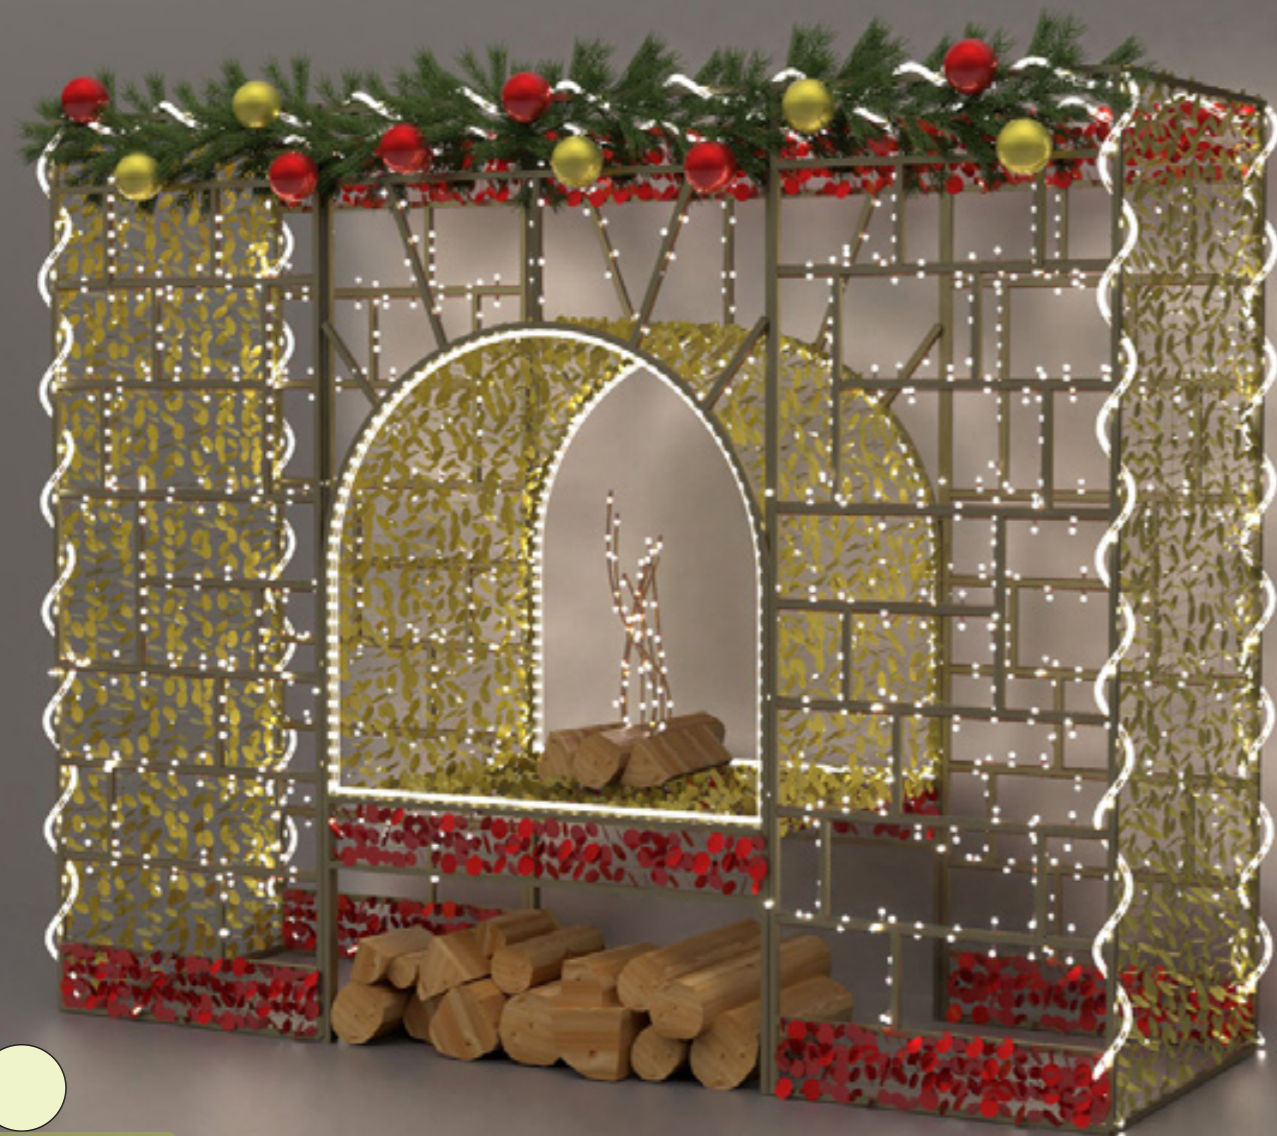

KAMIN SANTA 3D
DEKOR, DVOSTRANI UKRAS