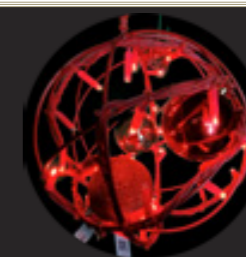

MASNA VELIKA

NM170-1VI-01

SMD LED
FORMA SMD DANJU
VIDNO

DIM: 90cm (V) x 400cm (Š)
BOJE: LED SMD Toplo bijelo

ZIMA

NM171-1VI-01

SMD LED
FORMA SMD DANJU
VIDNO

DIM: 130cm (V) x 400cm (Š)
BOJE: LED SMD Toplo bijelo i bijelo

BOŽIĆ STIŽE

NM172-1VI-01

SMD LED
FORMA SMD DANJU
VIDNO

DIM: 120cm (V) x 300cm (Š)
BOJE: LED SMD Toplo bijelo

NM177-1VI-01

PLESNA MAŠNA

DIM: 65cm (V) x 340cm (Š)
BOJE: LED SMD crveno

RETRO NIZ

KUGLE VELIKE (50cm) PREVJES

NM175-1VI-01

DIM: CCA 3M

SMD LED
GLDWTREK

RETRO KUGLA (40cm) PREVJES