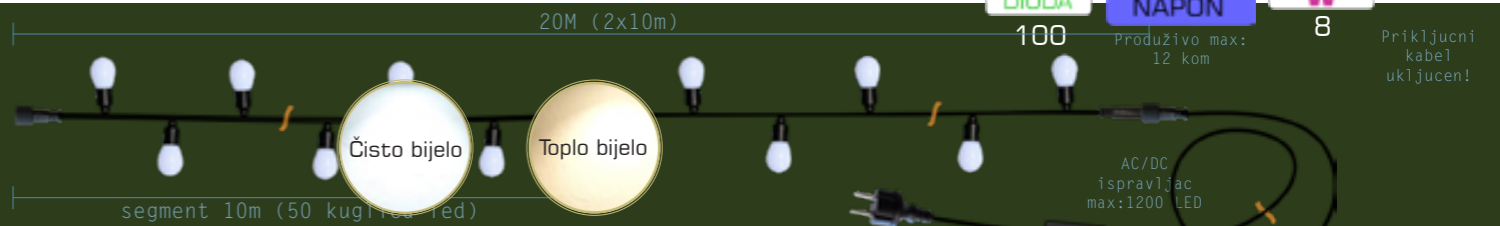

20m-230V-100 DIODA

Gumeni tamni kabel, produživo, s kuglicama 2.5cm, za vanjsku upotrebu IP65, IP67.

Priključni kabel nije uključen!

VOLTAGE 230V NAPON

Dužina	KABEL	Broj Dioda	Bljesak Diode	BIJELO (Čisto)	BIJELO (Toplo)	BIJELO (Zlatno)	BIJELO /PLAVO	BIJELO /CRVENO	TOPLOBIJELO /CRVENO
12m	tamni	120	NE	SN1001	SN1002				
12m	tamni	120	DA	SN1101	SN1102				
12m	tamni	160	DA	SN080	SN081				
18m	tamni	120	DA	SN310	SN311	SN313	SN501	SN504	SN503
20m	tamni	120	NE	SN053	SN062	SN064			
20m	tamni	100	NE	SN280	SN281