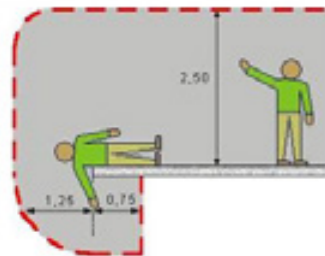

230 V i vanjske dekoracije?

Ukoliko proizvod nije u skladu s normama o minimalnoj udaljenosti (minimalna visina od 2.5 m i minimalna udaljenost od 1.25 m), tj. ukoliko je na dohvata ruke, potrebno je koristiti niske sigurnosne napone do 24V ili, u protivnom, postaviti zaštitnu ogradu u skladu s normom IEC 60742.