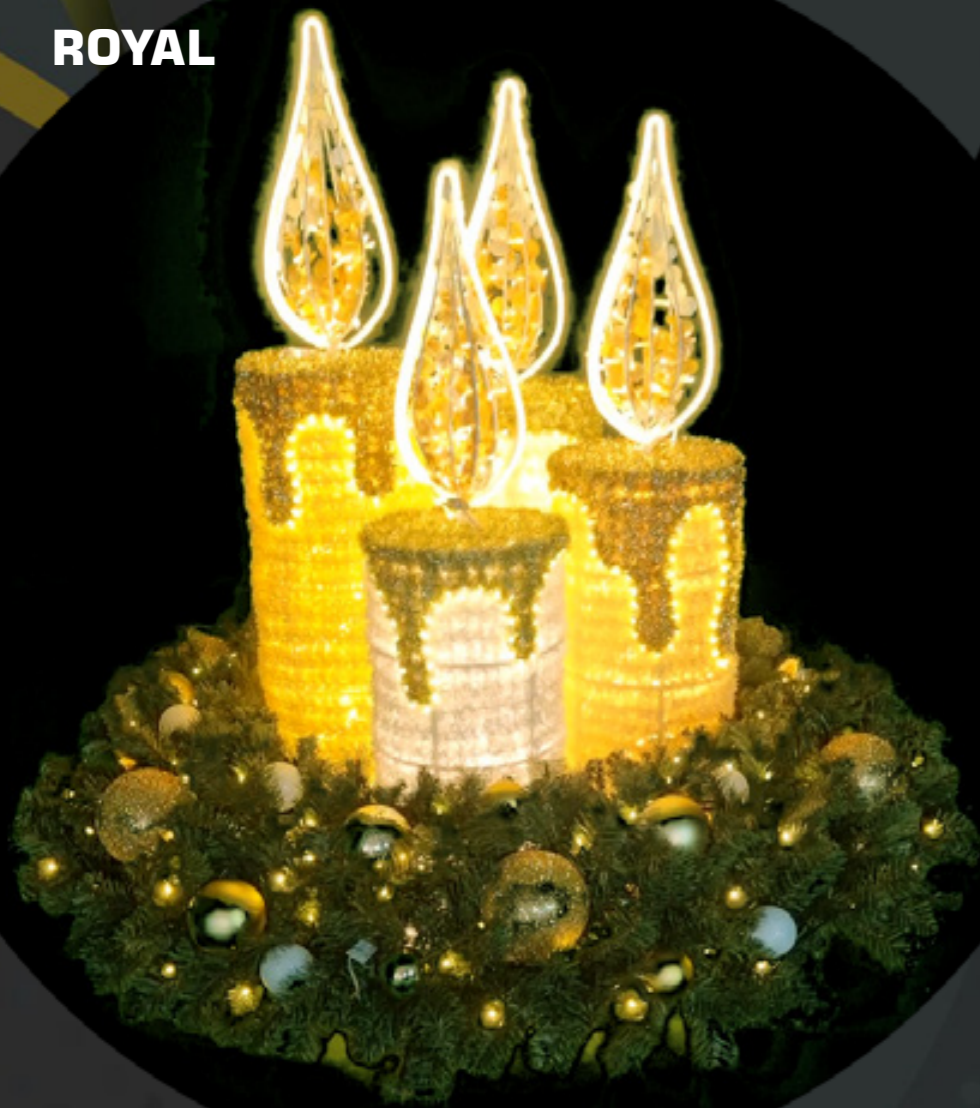

Dekorirani i osvijetljen vijenac!

POGLEDAJ VIDEO!

SM540-2PO-07

Promjer 250CM, 4 svijeće

ROYAL

SM540-3PO-07

Promjer 300CM, 4 svijeće

CANDY