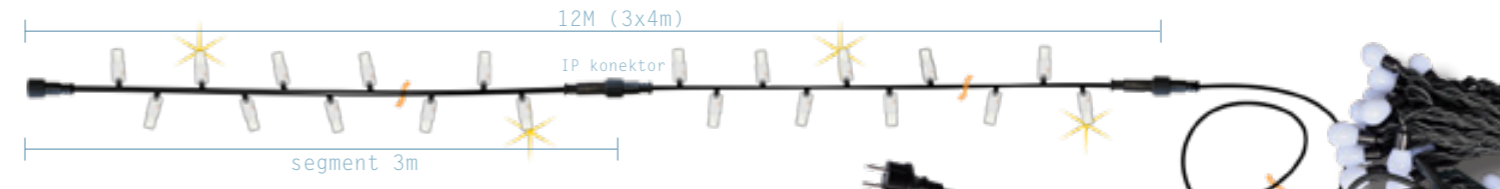

- Bijelo 12m SN1101-12
- Toplo bijelo 12m SN1102-12