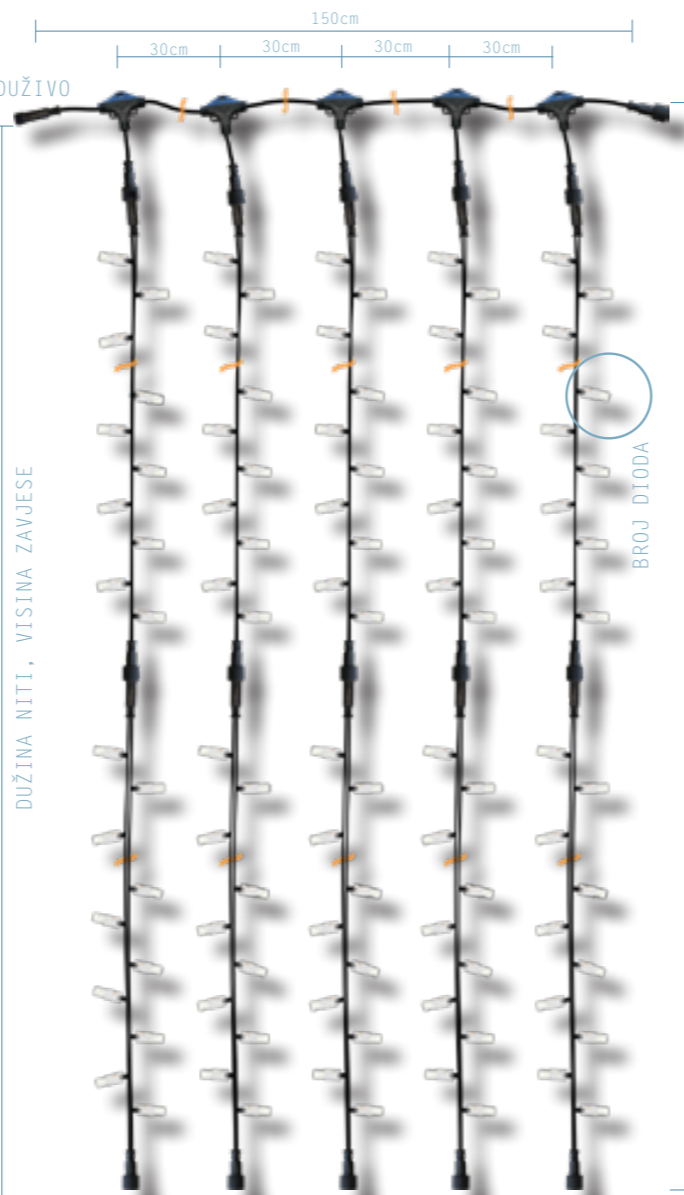

DROP LIGHT 230V, 24V
DEKORACIJA ZGRADA ZAVJESAMA

Proizvodi za dekoraciju zgrada.

Zgrade je najefektnije dekorirati svjetlom po rubovima led sigama ili po fasadama led zavjesama. ZIMA SD ima veliki izbor led zavjesa.

SAFETY 24 V SIGURNOST

Visina zavjese	Broj dioda	Blijesak diode	BIJELO	ZLATNO
5m	245	da	SN820	SN840
10m	490	da	SN825	SN841

Tamni gumeni kabel, zavjese, 5 niti x visina (m), 24V

Proizvod za vanjske dekore!

230V NAPON

Visina zavjese	Broj dioda (kuglice 2.5cm)	Blijesak diode	BIJELO	BIJELO (toplo zlatno)
10m	250	ne	SN270-10	SN271
20m	500	ne	SN270-20	SN273
30m	750	ne	SN270-30	SN275
40m	1000	ne	SN270-40	SN277
50m	1250	ne	SN270-50	SN284

Tamni gumeni kabel, zavjese, 5 niti x visina (m), 230V

Milječne led žarulje promjera 2.5cm! Proizvod za zvjezdana neba!

LED ZAVJESE

FEEL THE LIGHTS

KAKO SU DIODE VODOZAŠTIĆENE?

Broj niti na prstenu: 5 kom
Vrste dioda: LED diode ili COB diode
Boje dioda: 4 nijanse bijele
Kabel: tamni gumeni
Dužina niti: 3m, 5m, 6m ...
Napon: 24V ili 230V

FIX SYSTEM

SPOJIVO
JEDNOSTAVNO

PFX -06 -06

RAZVODNI KABEL 4X+1

PFX -01 -01

PRIKLJUCNI KABEL

PFX -02 -03

PRODUŽNI KABEL

COB LED

DEKORATIVNE LED ZAVJESE SA PROZIRNIM KABELOM, veliki izbor modela, širina, visina i led nijansi-boja svjetla!

PROZIRNI DEKO KABEL

PRODUŽIVO

DUŽINA NITI, VISINA ZAVJESE

BROJ DIODA

SISTEM ZA GRMOVE, 230V, 24V
DEKORACIJA ŽIVICA

IZVODA 5X+1
razmak 30 cm

1.5m

PFX -06 -01

IZVODA 4X+1
razmak 3m

13.5m

PFX -06 -06

OKOMITI MODEL

VODORAVNI MODEL

4.5m

PFX -06 -07

IZVODA 4X+1
razmak 1m

uvod i
SADRŽAJ

opisne
INFORMACIJE

dekoracije
STABALA i GRMOVA

dekoracije
ZGRADA i ŽIVICA

dekoracije
ULICA i STUPOVA

zima sd
LED NIZOVI

zima sd
MOTIVI i 3D MOTIVI

interijeri
i DEKORI