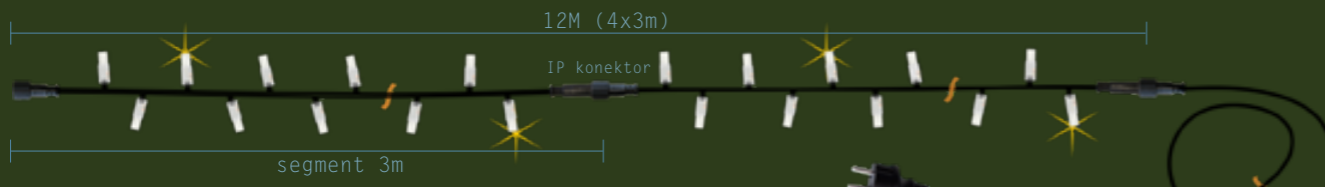

Gumeni tamni kabel, produživo, sa dijelom bljeskajućih dioda, za vanjsku upotrebu IP65, IP67.

Priključni kabel nije uključen!

AC/DC ispravljač max:2000 LED

- Bijelo 12m SN080-12
- Toplo bijelo 12m SN081-12