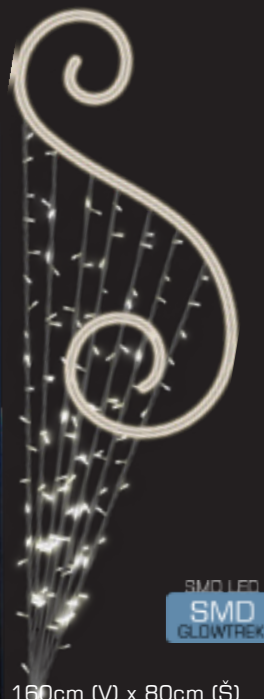

DEKOR VITICE TREĆE

SM268-2ST-01

SMD LED
SMD
GLOWTREK

DIM: 160cm (V) x 80cm (Š)
BOJE: GLOWTREK Toplo bijelo
NOSAC: razmak 120cm (X)