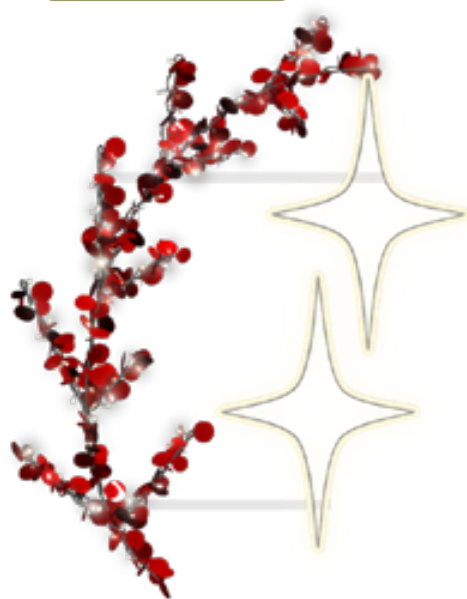

GRANA I PADALICE

SM240 -1ST-06

PRIMJER, IZGLED DANJU!

DIM: 120cm (V) x 95cm (Š)

BOJE: LED SMD Toplo bijelo, dekor crveno

TIP: GLOWTREK

SM240 -1ST-07