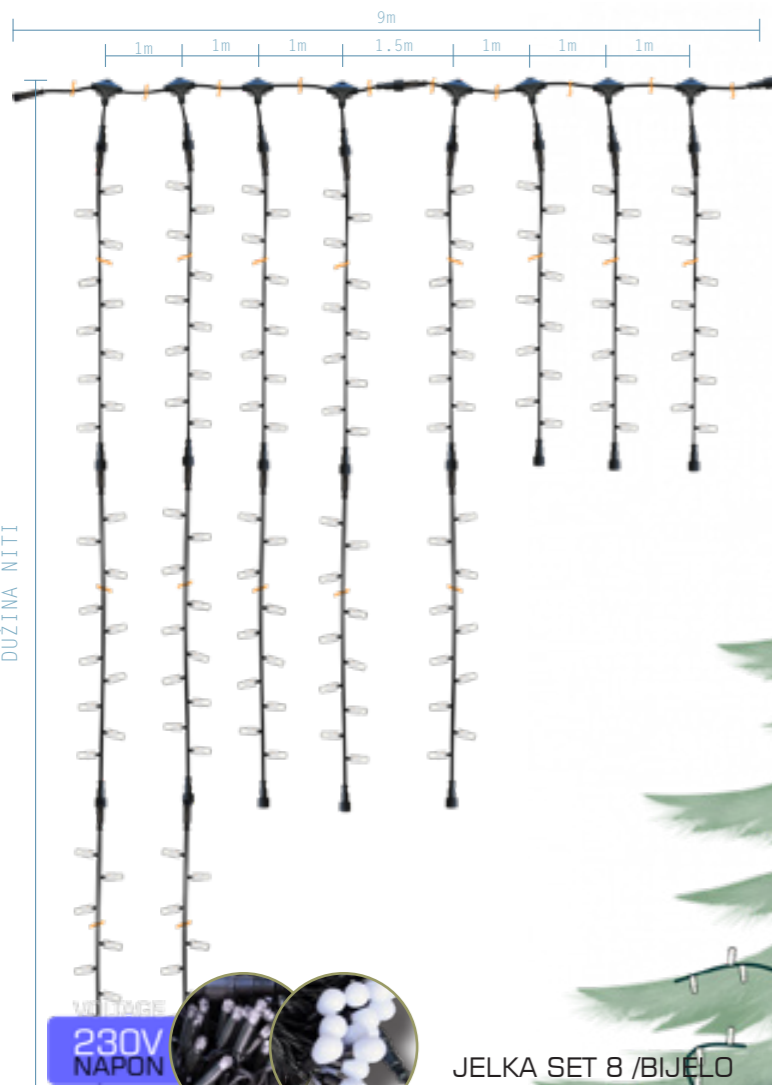

interijeri
I DEKORI

Proizvodi za dekoraciju stabala i grmova?
ZIMA SD u svojoj ponudi ima posebno projektiran proizvod za stabla. Prikladan za sve načine postavljanja LED PRSTEN je nezaobilazan model.

VOLTAGE
230V
NAPON