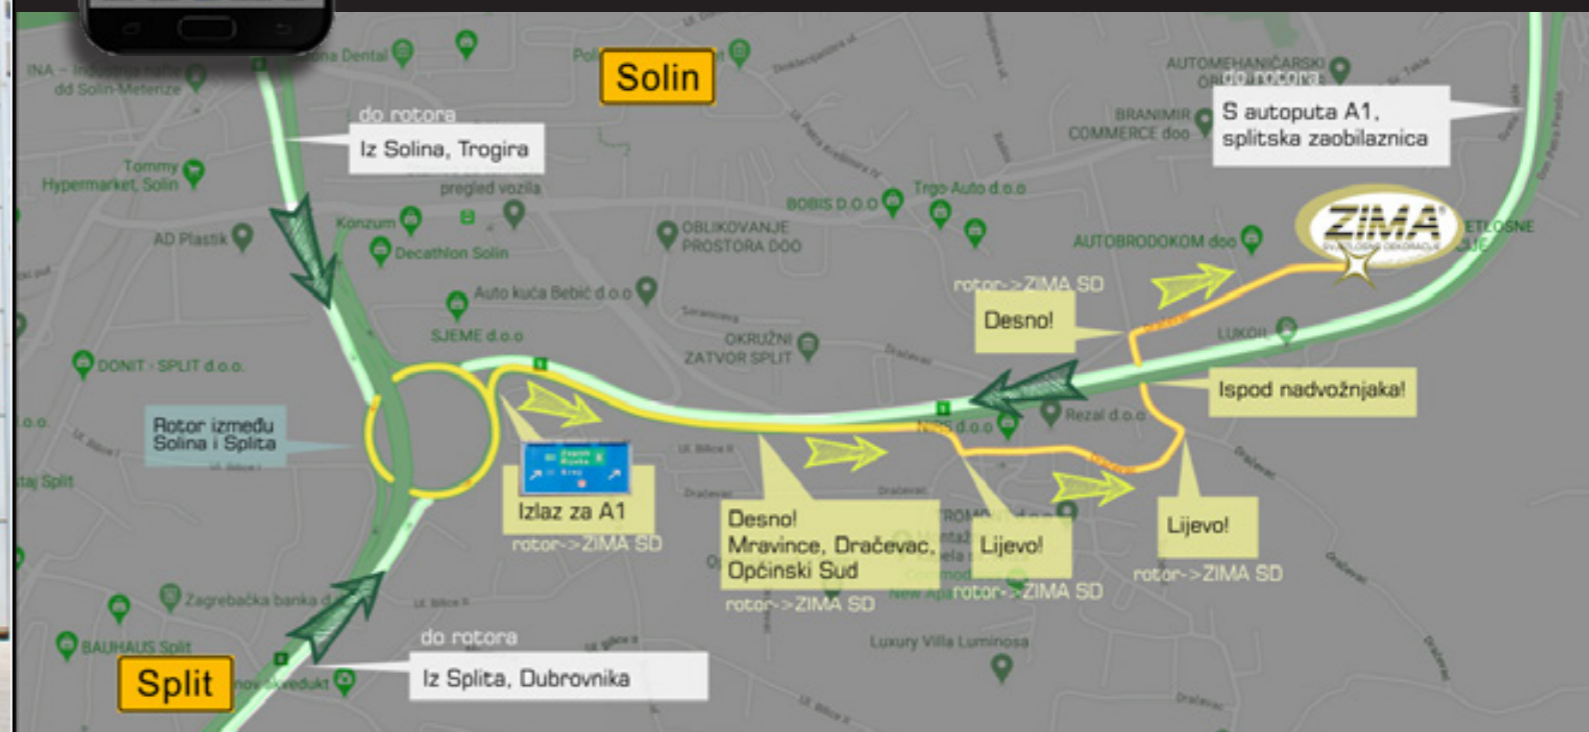

FEEL THE LIGHTS
MI SMO ZIMA SD?

Veselim se svakom upitu kojim Vam mogu ponuditi naše prelijepo ukrase. Ponosna sam jer smo razveselili toliko ljudi

Izazov mi je mene i moje znanje likovne umjetnosti ugrađivati u svaki ukras.

Najbolje što mi se u životu dogodilo je izrađivati Djeda Mrazove i Snješke Bjeliće.

Elektro skice i računalne simulacije u proizvodnji ukrasa sasvim su drugačiji gušt i izazov.

Dekoratívna svjetla pružaju toplinu i nadu, podsjećaju nas na ljepotu svijeta koji nas okružuje, daju nam snagu da nastavljamo s osmijehom na licu i radosti u srcu.

Svjetlima i dekorima stvarati, biti okružena magičnim blagdanskim dekoracijama cijelu godinu radostan je privilegij.

Konstrukcije ukrasa lome mene i ja njih. Godi znati da Vam 'uljepšavamo' grad, vaše mjesto.

Vedar dan, vedra tvrka, vedre kolege.