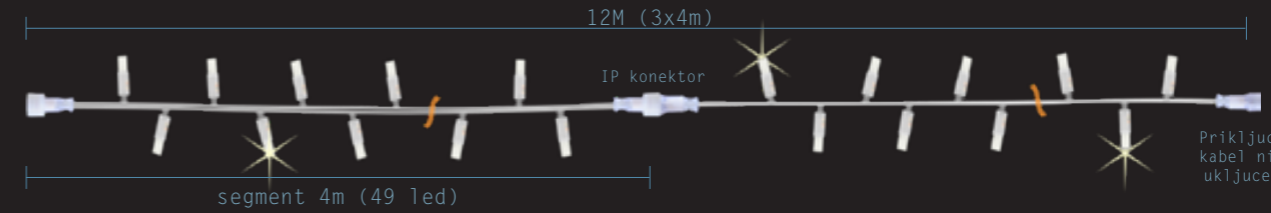

STRING LINE, LED 24V LED KONOPI ZIMA SD

12m-24V-147 DIODA
transparent kabel, produživo, sa dijelom bljeskajućih dioda, za vanjsku upotrebu IP65, IP67.

Crveno 12m SN933-12

Plavo 12m SN934-12

Zeleno 12m SN935-12

Bijelo 12m SN930-12

Toplo bijelo 12m SN931-12

LED NUMBER: 147
LED Mesh: 21
CONSUMPTION: 12 W

12m-24V-147 DIODA
transparent zlatni kabel, produživo, sa dijelom bljeskajućih dioda, za vanjsku upotrebu IP65, IP67.