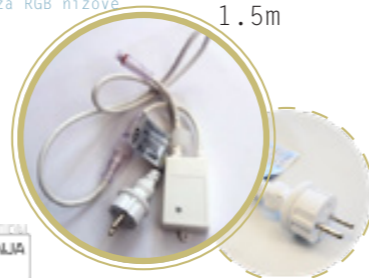

PFX -RGB -01

Priključni kabel i regulator FADE za RGB nizove

1.5m