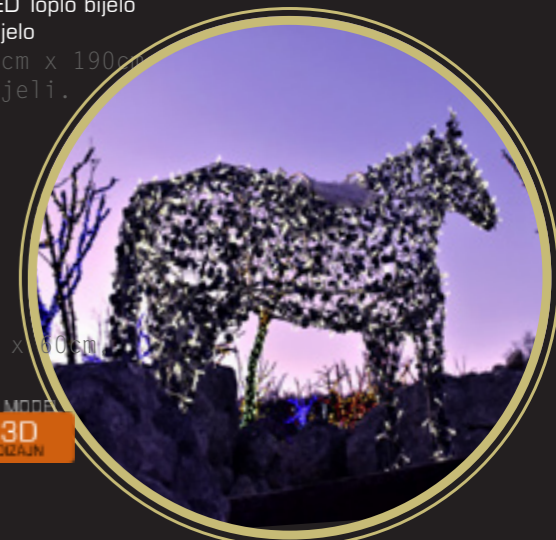

3D
DIZAJN

SM691-2PO-01 JEDNOROG 3D

BOJE: LED Toplo bijelo
DEKOR: bijelo
DIM: 200cm x 190cm
dekor bijeli.

BOJE: LED Toplo bijelo
DEKOR: zlatno
DIM: 185cm x 175cm x 50cm,
dekor Zlatno

3D KONJ
SM691-1PO-01

BOJE: LED Bijelo
DEKOR: Crno
DIM: 200cm x 190cm x 100cm
dekor.