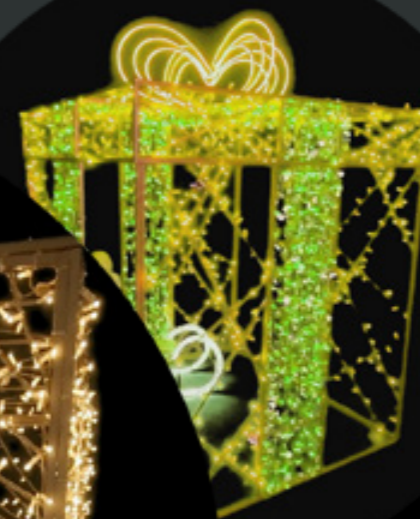

JELE 3D ELEGANT

3 DIMENZIJE, 3 VISINE

POGLEDAJ VIDEO!

BIJELA

SDM760-1PO-02, 205 cm
SDM760-2PO-02, 240 cm
SDM760-2PO-02, 285 cm

ZELENA

SDM760-1PO-02, 205 cm
SDM760-2PO-02, 240 cm
SDM760-2PO-02, 285 cm

NEW
NOVO
ZIMA SD

CRVENA

SDM760-1PO-02, 205 cm
SDM760-2PO-02, 240 cm
SDM760-2PO-02, 285 cm

ZLATNA

SDM760-1PO-02, 205 cm
SDM760-2PO-02, 240 cm
SDM760-2PO-02, 285 cm

POGLEDAJ VIDEO!

Naša
preporuka !

DIZAJN

Naša
preporuka !

PAVILJON 3D

215x205x205cm

NEW
NOVO
ZIMA SD

PAVILJON DAR

275x205x205cm

NEW
NOVO
ZIMA SD

SDM104-1PO-01

Antracit

SDM111-1PO-04

Crvena

SDM111-1PO-03

Bijela

SDM111-1PO-02

POGLEDAJ VIDEO!

Antracit

SDM104-1PO-02

Zlatna

SDM104-1PO-03

Bijela

SDM104-1PO-04

POGLEDAJ VIDEO!

DIZAJN