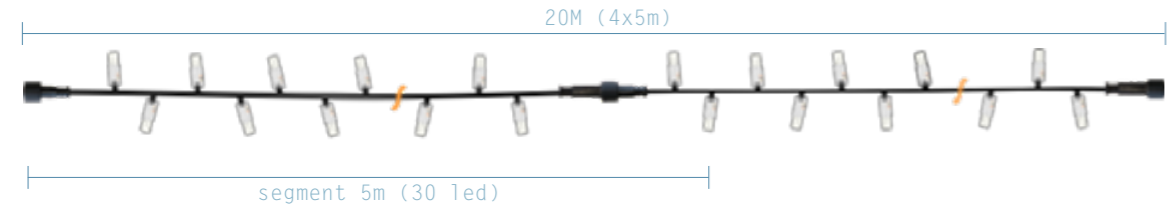

STRING LINE. LED 230V
DEKORACIJE STABALA

20m-230V-120 DIODA

Gumeni tamni kabel, produživo, sa dijelom bljeskajućih dioda, za vanjsku upotrebu IP65.

Priključni kabel nije uključen!

- Čisto bijelo 20m SN053-20
- Hladno bijelo 20m SN055-20
- Toplo bijelo 20m SN062-20
- Zlatno toplo bijelo 20m SN064-20