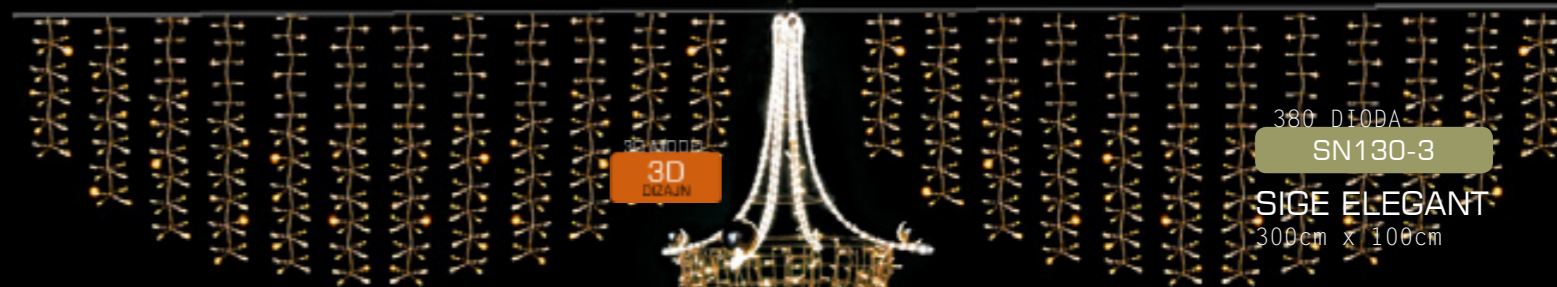

3D
DIZAJN

380 DIODA
SN130-3

SIGÉ ELEGANT
300cm x 100cm

LUSTER 3D
SDM101-1VI-01
135cm x 100cm x 100cm