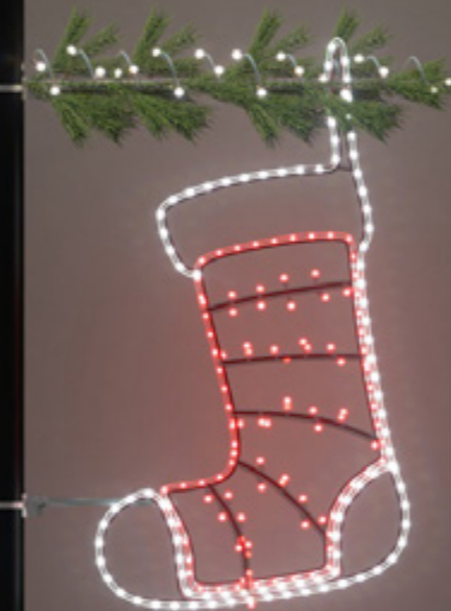

SVR116-01-01

FORMA SMD
VISINA: 125 CM

SVR117-01-01

FORMA SMD
VISINA: 125 CM

NEW
NOVO
ZIMA SD

ANDEL SILUETA
FORMA I GLOWTREK VARIJANTE
LED puna linija svjetla

SVR105-01-01

GLOWTREK
VISINA: 190 CM

SVR106-01-01

GLOWTREK
VISINA: 140 CM

SVR108-01-01

FORMA SMD
VISINA: 100 CM

BOR UKRASI
FORMA SMD VARIJANTE
klasična točkasta LED cijev
Dimenzije veće na upit!

SVR109-01-01

FORMA SMD
VISINA: 100 CM

SVR110-01-01

FORMA SMD
VISINA: 100 CM

SVR111-1-01

FORMA SMD
VISINA: 125 CM

PE imitacija grančice

POKLON S MAŠNOM
FORMA GLOWTREK VARIJANTE
LED puna linija svjetla

SVR101-01-03

GLOWTREK
VISINA: 150 CM

SVR101-01-06