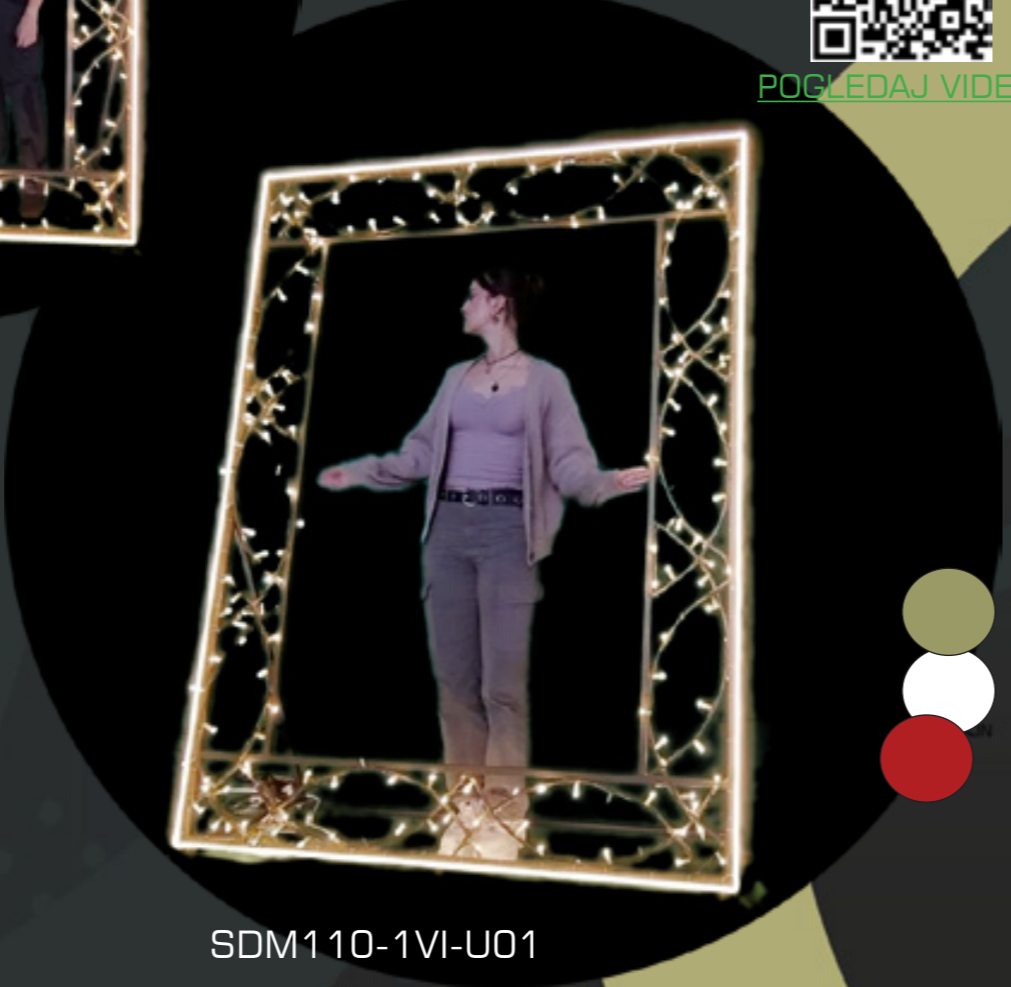

SDM110-1VI-U01

NEW
NOVO
ZIMA SD

SELFIE OKVIR
213x167cm

POGLEDAJ VIDEO!

SDM110-1VI-U01

SELFIE UKRASI
MARKETING UKRASI

KUGLE RETRO
3 VELIČINE

BIJELE