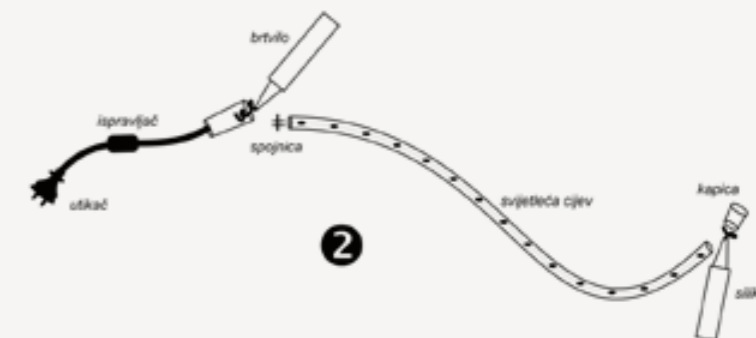

Svaki komad LED cijevi, nakon rezanja, potrebno je spojiti na priključni kabel s jedne strane, te na suprotnom kraju ugraditi zaštitnu kapicu! Za vanjsku upotrebu obavezno je korištenje brtvila u košuljici konektora i u završnoj kapici!

uvod i
SADRŽAJ

mi i naši
PROIZVODI

dekoracije
STABALA I GRMOVA

dekoracije
ZGRADA I FASADA

dekoracije
ULICA I STUPOVA

zima sd
LED CIJEVI

zima sd
MOTIVI I 3D MOTIVI

interijeri
I DEKORI