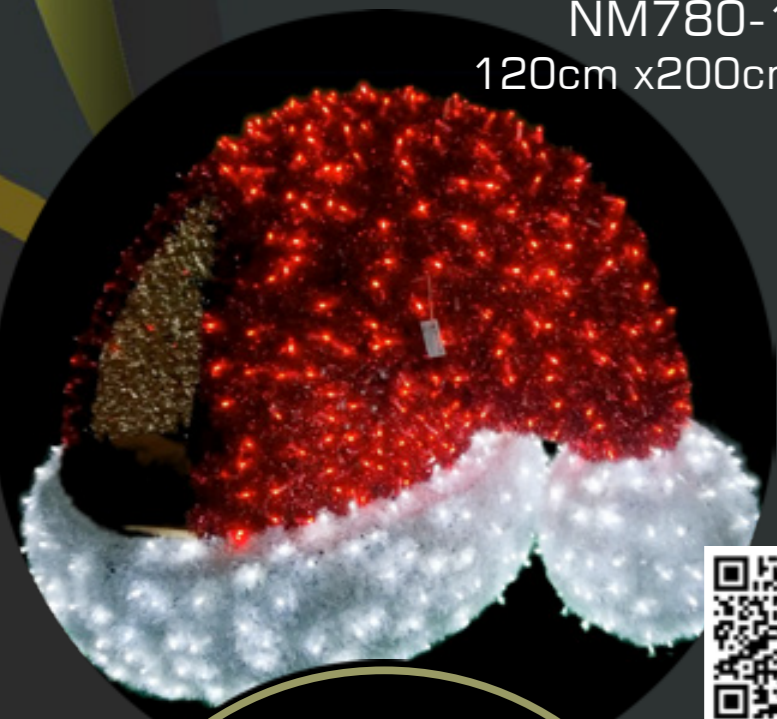

SJEDALICE

KAPA
NM780-1PO-01
120cm x200cm x 145cm