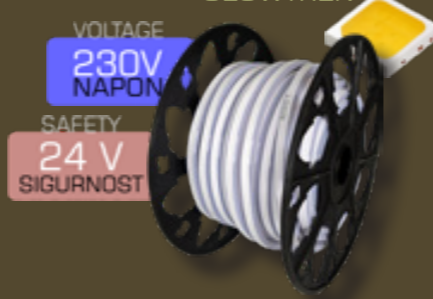

VOLTAGE
230V
NAPON
SAFETY
24 V
SIGURNOST

GLOWTREK je svijetleća cijev sa SMD diodama, 'Točkastim' efektom svjetla. 30 kom LED po metru dužnom. Reže se na metre, silikonska ovojnica.