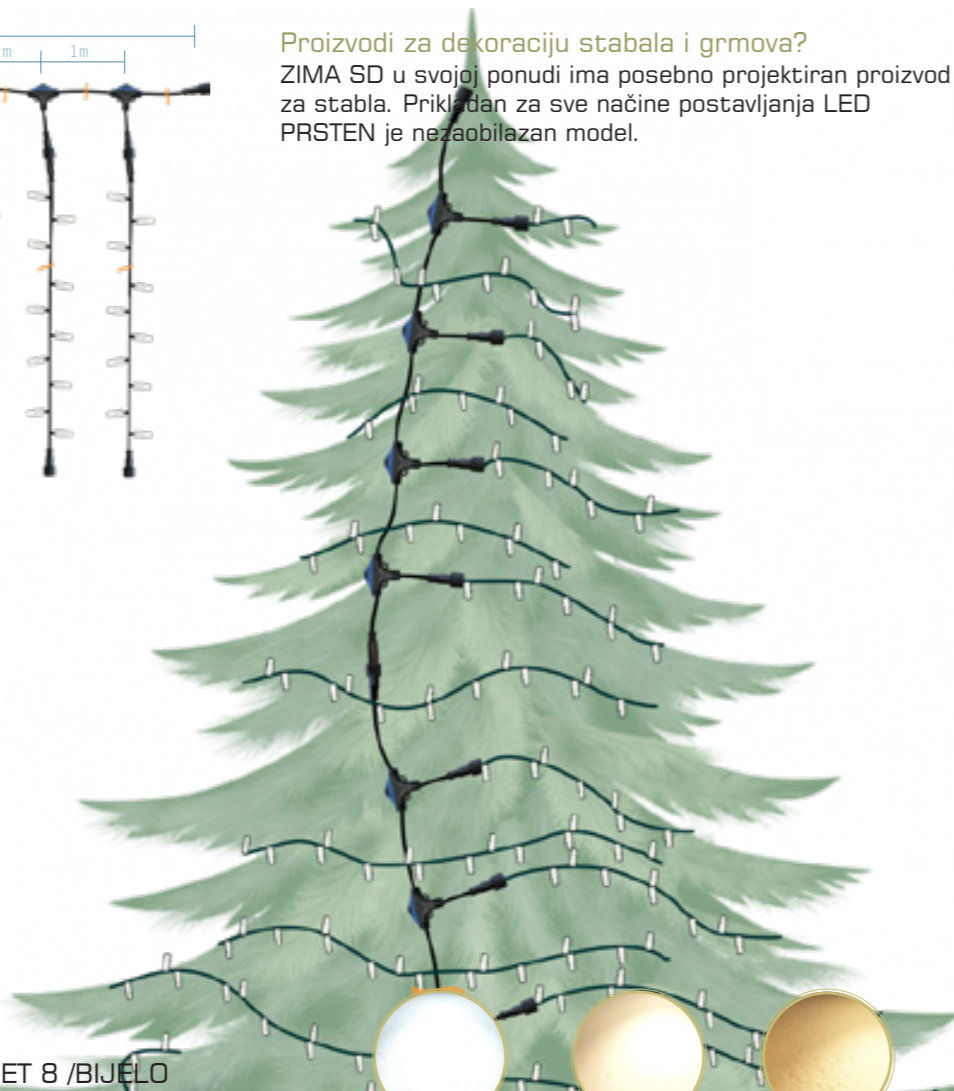

interijeri
I DEKORI

Proizvodi za dekoraciju stabala i grmova?
ZIMA SD u svojoj ponudi ima posebno projektiran proizvod za stabla. Prikladan za sve načine postavljanja LED PRSTEN je nezaobilazan model.

VOLTAGE
230V
NAPON