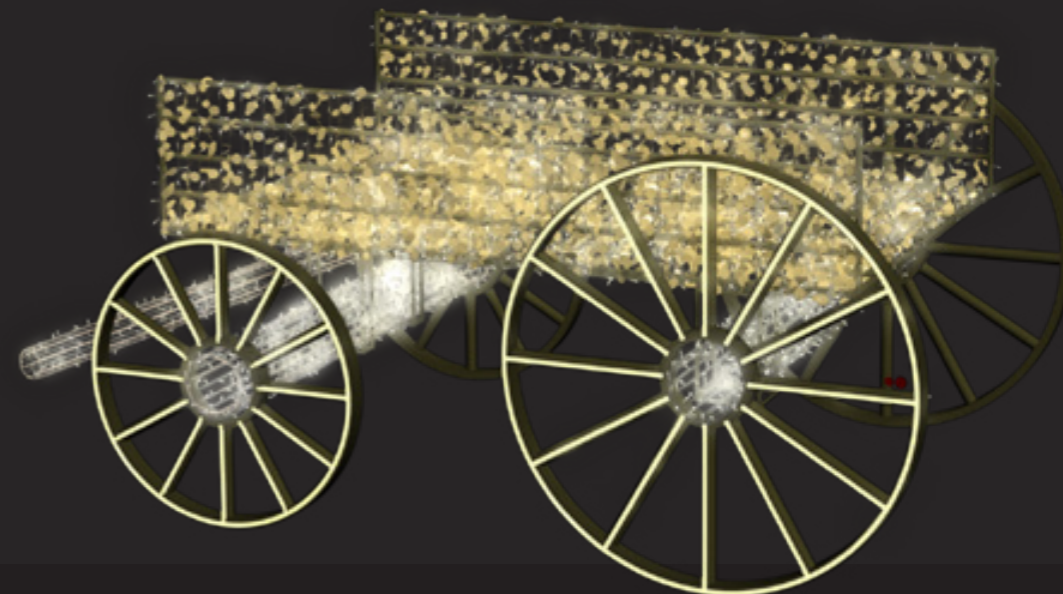

3D
DIZAJN

3D KAR

SM635-1PO-01

DIM: 300cm (V) x 210cm (Š) x 150cm (S RUDOM 400cm)
BOJE: LED toplo bijelo i bijelo
DEKOR: ZLATNO

3D
DIZAJN

INTERACTIVE
SELFIE
PROIZVOD

FONTANA 3.5M

3D
DIZAJN