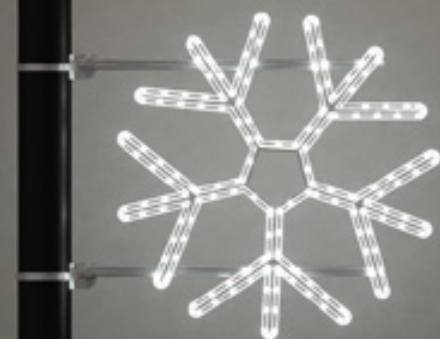

SDM118-1VI-04

VISINA: 100 CM

Zima svjetlosne dekoracije doo, sva autorska prava zadržana, zabranjeno kopiranje i distribucija bez pismenoga dopuštenja!

PAHULJE ZA STUP

FORMA I GLOWTREK VERZIJE

Verzije različite od prikazanih na upit.

klasična točkasta LED cijev

FORMA LED

NM200-2ST-02

VISINA: 50 CM

klasična točkasta LED cijev

FORMA SMD

NM201-3ST-02

VISINA: 60 CM