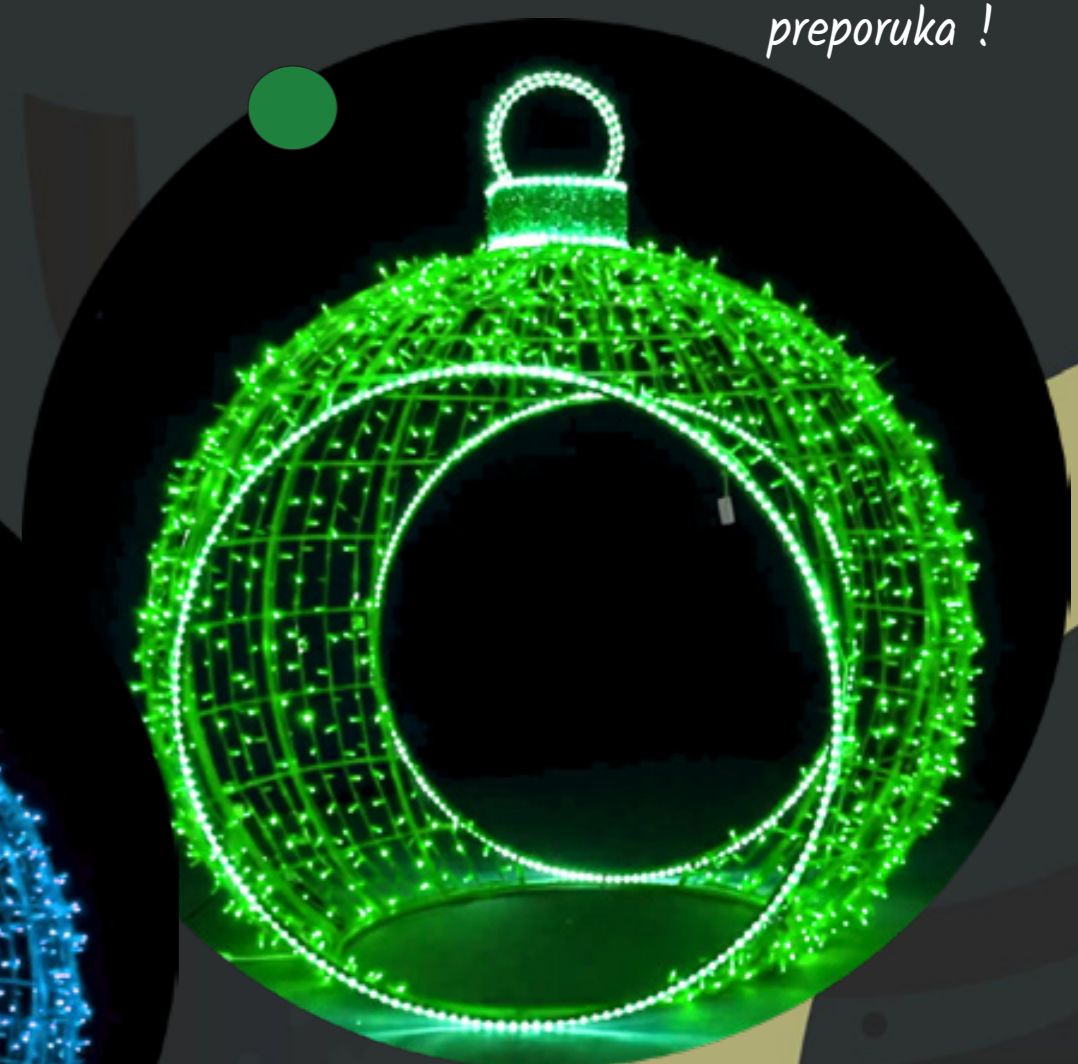

ZELENA
SDM103-1PO-05