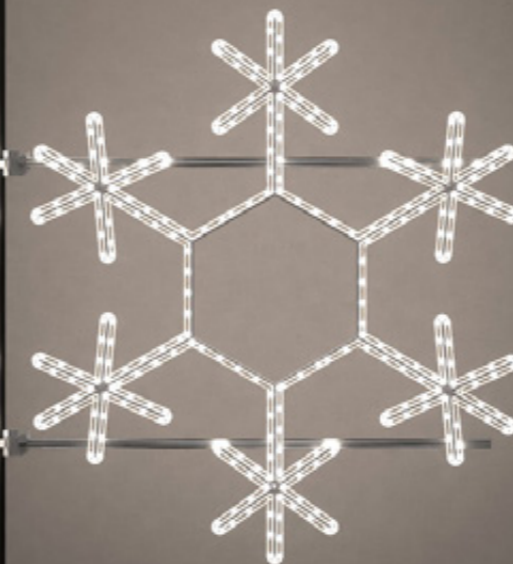

## PAHULJE ZA STUP

FORMA I GLOWTREK VERZIJE

Verzije različite od prikazanih na upit.

*klasična točkasta LED cijev*

FORMA LED

NM200-2ST-02

VISINA: 50 CM

*klasična točkasta LED cijev*

FORMA SMD

NM201-3ST-02

VISINA: 60 CM

*LED puna linija svjetla*

GLOWTREK

NM202-1ST-02

VISINA: 70 CM

*klasična točkasta LED cijev*