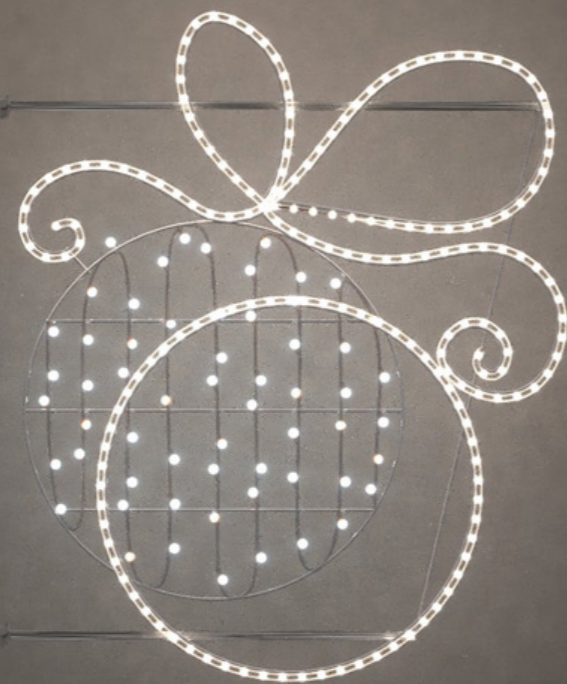

GLOWTREK

VISINA: 160 CM

SDM1009-1ST-01

GLOWTREK

VISINA: 160 CM

SDM1009-1ST-04

GLOWTREK

VISINA: 160 CM

SDM1009-1ST-05

GLOWTREK

VISINA: 160 CM

SDM1009-1ST-05

GLOWTREK

VISINA: 160 CM

## KUGLA NINA

FORMA LED/FORMA SMD VARIJANTA

klasična točkasta LED cijev

NM125-1ST-02

FORMA LED  
VISINA: 115 CM

NM125-1ST-03

FORMA LED  
VISINA: 115 CM

NM125-1ST-01