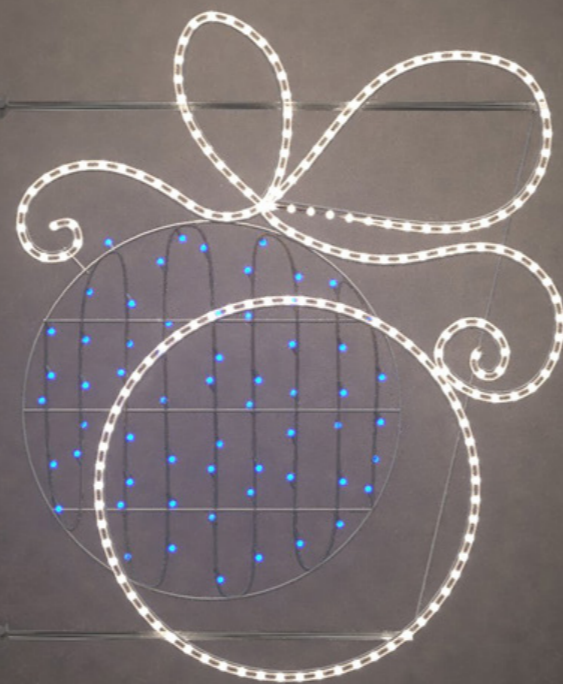

GLOWTREK

VISINA: 160 CM

SDM1009-1ST-01

GLOWTREK

VISINA: 160 CM

SDM1009-1ST-04

GLOWTREK

VISINA: 160 CM

SDM1009-1ST-05

GLOWTREK

VISINA: 160 CM

SDM1009-1ST-05

GLOWTREK

VISINA: 160 CM

## KUGLA NINA

FORMA LED/FORMA SMD VARIJANTA

klasična točkasta LED cijev

NM125-1ST-02

FORMA LED  
VISINA: 115 CM

NM125-1ST-03

FORMA LED  
VISINA: 115 CM

NM125-1ST-01

FORMA LED  
VISINA: 115 CM