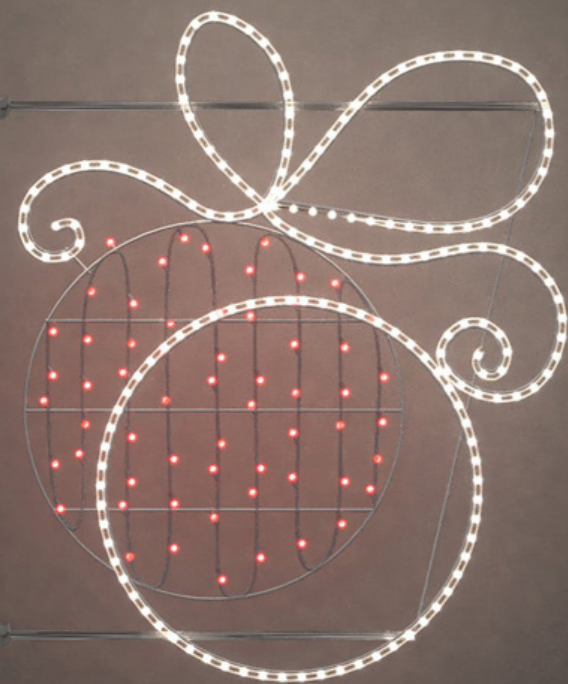

GLOWTREK

VISINA: 160 CM

SDM1009-1ST-01

GLOWTREK

VISINA: 160 CM

SDM1009-1ST-04

GLOWTREK

VISINA: 160 CM

SDM1009-1ST-05

GLOWTREK

VISINA: 160 CM

SDM1009-1ST-05

GLOWTREK

VISINA: 160 CM

## KUGLA NINA

FORMA LED/FORMA SMD VARIJANTA

klasična točkasta LED cijev

NM125-1ST-02

FORMA LED  
VISINA: 115 CM

NM125-1ST-03

FORMA LED  
VISINA: 115 CM

NM125-1ST-01