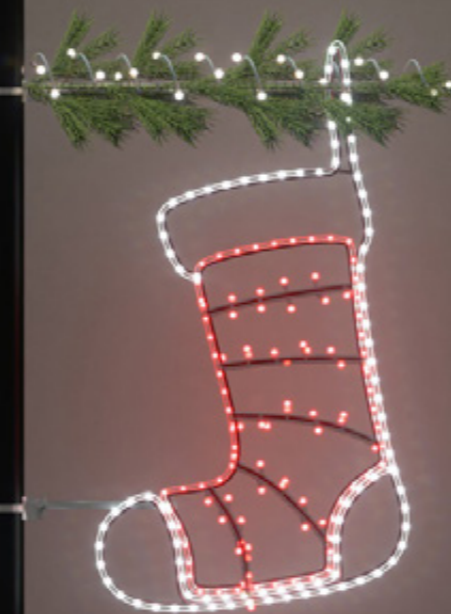

SMVR105-01-01  
GLOWTREK  
VISINA: 190 CM

SMVR106-01-01  
GLOWTREK  
VISINA: 140 CM

SMVR108-01-01  
FORMA SMD  
VISINA: 100 CM

BOR UKRASI  
FORMA SMD VARIJANTE  
klasična točkasta LED cijev  
Dimenzije veće na upit!

SMVR109-01-01  
FORMA SMD  
VISINA: 100 CM

SMVR110-1-01  
FORMA SMD  
VISINA: 100 CM

SMVR111-1-01  
FORMA SMD  
VISINA: 125 CM

PE imitacija grančice

POKLON S MAŠNOM  
FORMA GLOWTREK VARIJANTE  
LED puna linija svjetla