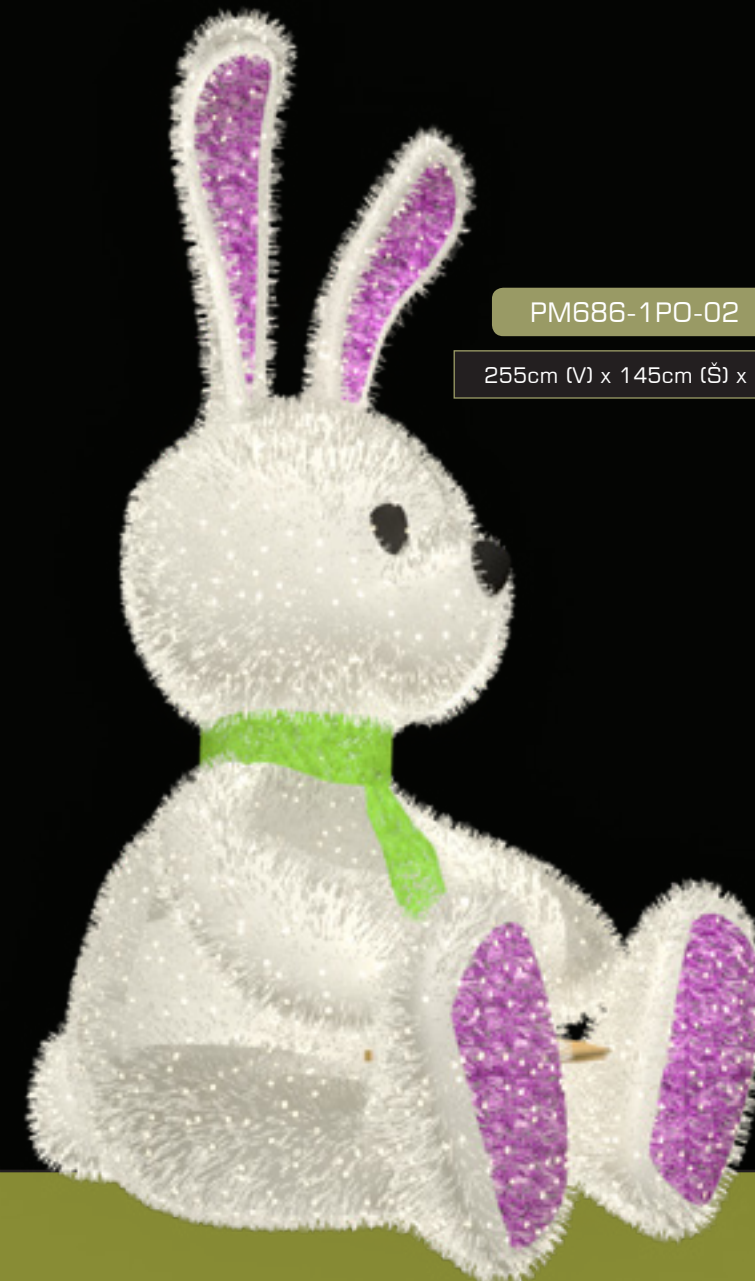

PM686-1PO-02

255cm (V) x 145cm (Š) x 160 cm (D)