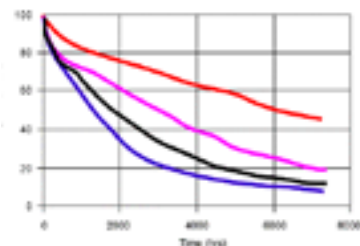

Tablica slabljenja inteziteta svjetla u odnosu na sate rada.