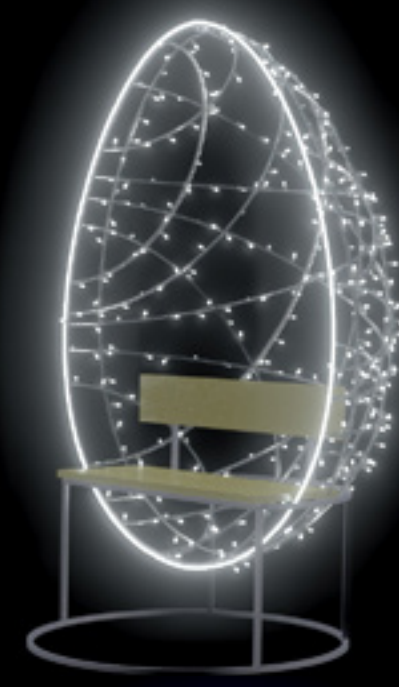

SMU125-1PO-02

COB SMD,
360° kut svjetla

SMD LED,
puna linija svjetla

3D MODEL
3D
DIZAJN

SMD LED
SMD LED
GLOWTREK