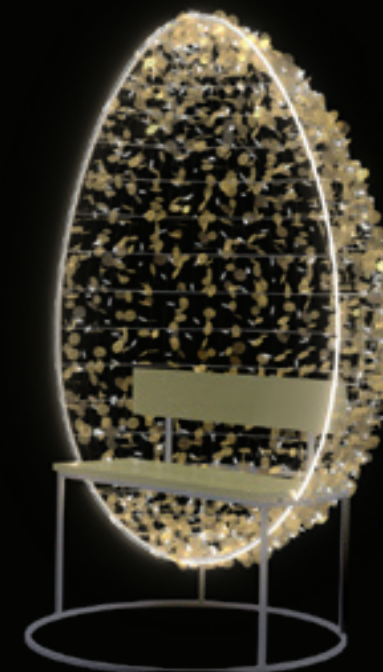

# 3D USKRSNA KLUPA DEKO

SMU126-1PO

Sigurnosni napon 24V! Jamstvo: 24 mjeseca!

170cm (V) x 115cm (Š) x 100 cm (D)

SMU126-1PO-01

SVJETLO: LED bijelo/SMD toplo bijelo + GLOWTREK

DEKOR: Rotondum Zima SD dekor

SVJETLO + DNEVNI DEKOR