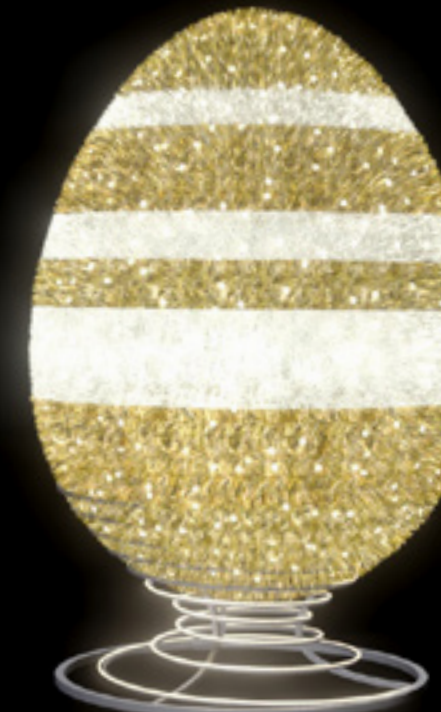

SMU143-1PO-01

ZA JAJE 100 CM

SMU143-2PO-01

ZA JAJE 150 CM

SMU143-3PO-01

ZA JAJE 200 CM

SPIRALNI

SMU144-1PO-01