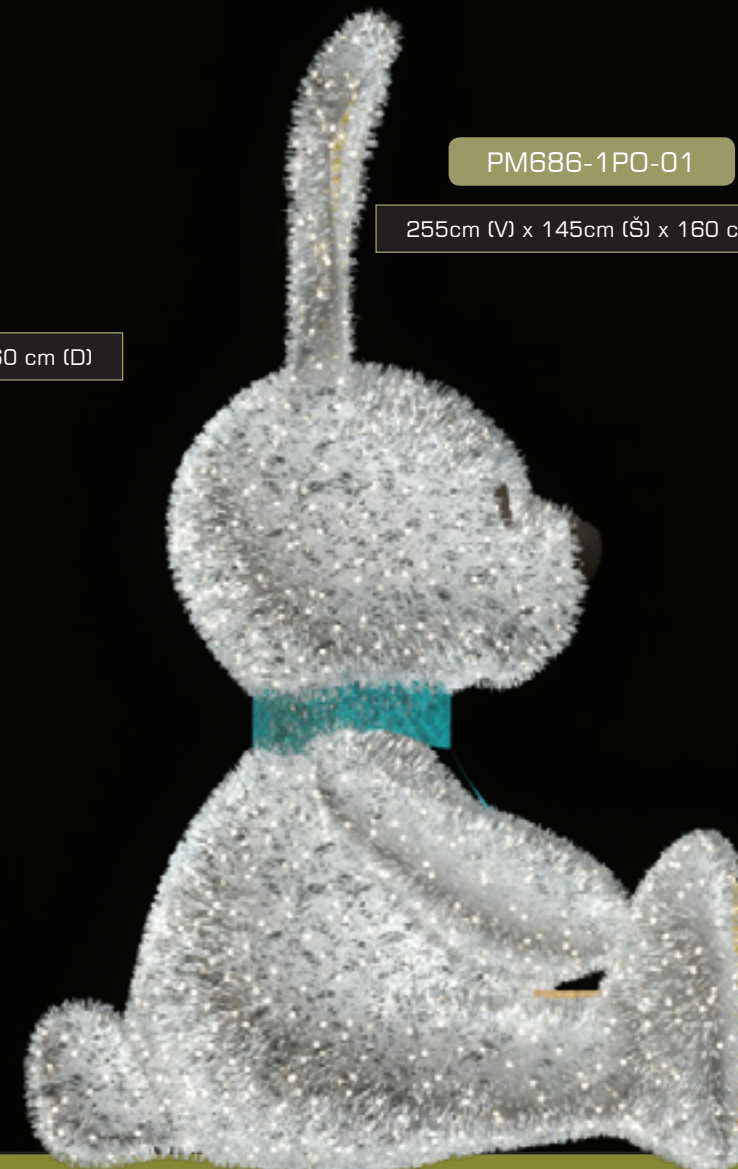

## INSTALACIJA I KLUPA

Dekor ugrađen u ukras,  
dnevni efekt

Sigurnosni napon,  
24V

LED  
rasvjeta

INOX ili ALU  
konstrukcija

INOX  
KONSTRUKCIJA

PM686-1PO-02

255cm (V) x 145cm (Š) x 160 cm (D)