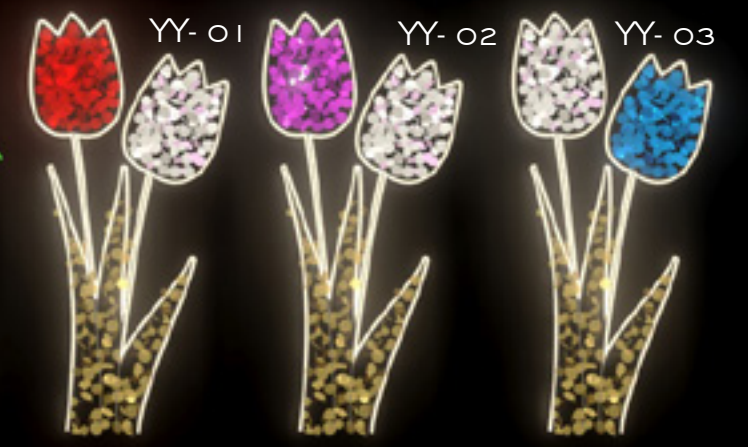

SM537-1PO-YY

SVJETLO + DNEVNI DEKOR
DIM: 135cm (V) x 65cm (Š)
BOJE: LED SMD toplo bijelo GLOWTREK
DEKOR: dekoline nizovi