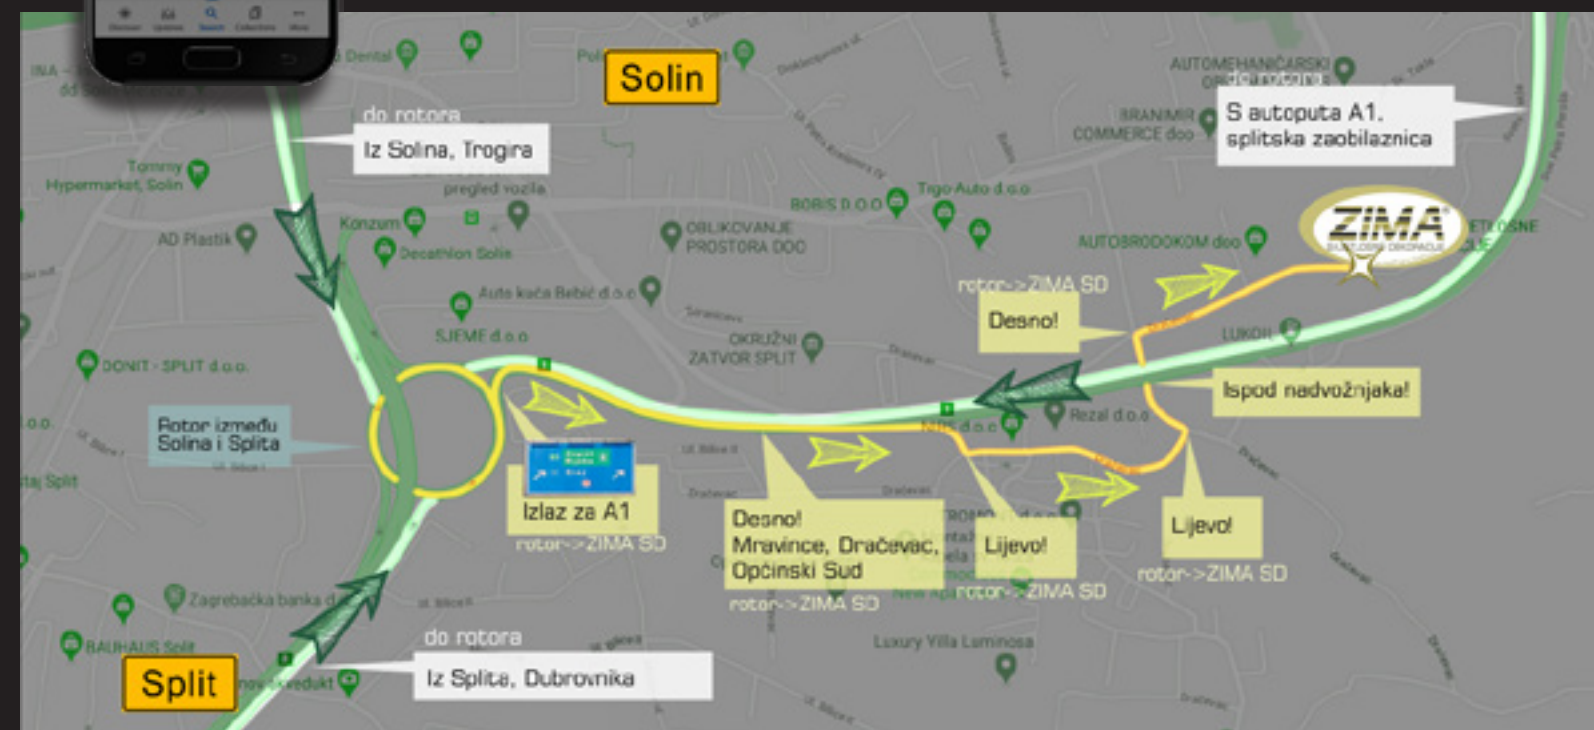

Veselim se svakom upitu kojim Vam mogu ponuditi naše prelijepo ukrase. Ponosna sam jer smo razveselili toliko ljudi

Izazov mi je mene i moje znanje likovne umjetnosti ugrađivati u svaki ukras.

Najbolje što mi se u životu dogodilo je izrađivati Djeda Mrazove i Snješke Bjeliće.

Elektro skice i računalne simulacije u proizvodnji ukrasa sasvim su drugačiji gušt i izazov.

Dekoratívna svjetla pružaju toplinu i nadu, podsjećaju nas na ljepotu svijeta koji nas okružuje, daju nam snagu da nastavljamo s osmijehom na licu i radosti u srcu.

Svjetlima i dekorima stvarati, biti okružena magičnim blagdanskim dekoracijama cijelu godinu radostan je privilegij.

Konstrukcije ukrasa lome mene i ja njih. Godi znati da Vam 'uljepšavamo' grad, vaše mjesto.

Vedar dan, vedra tvrka, vedre kolege.