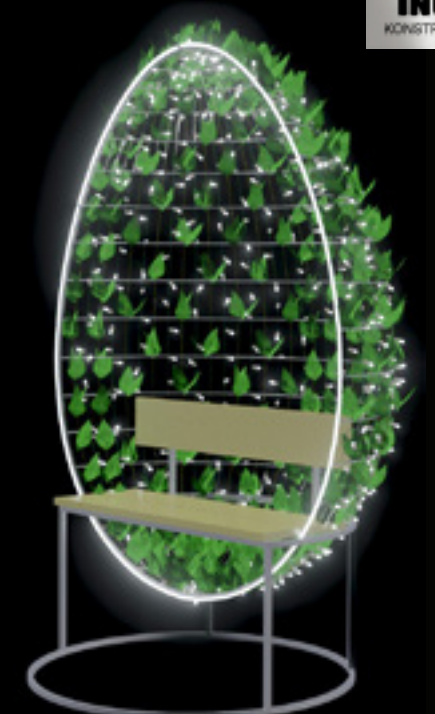

SMU | 26- | PO-07