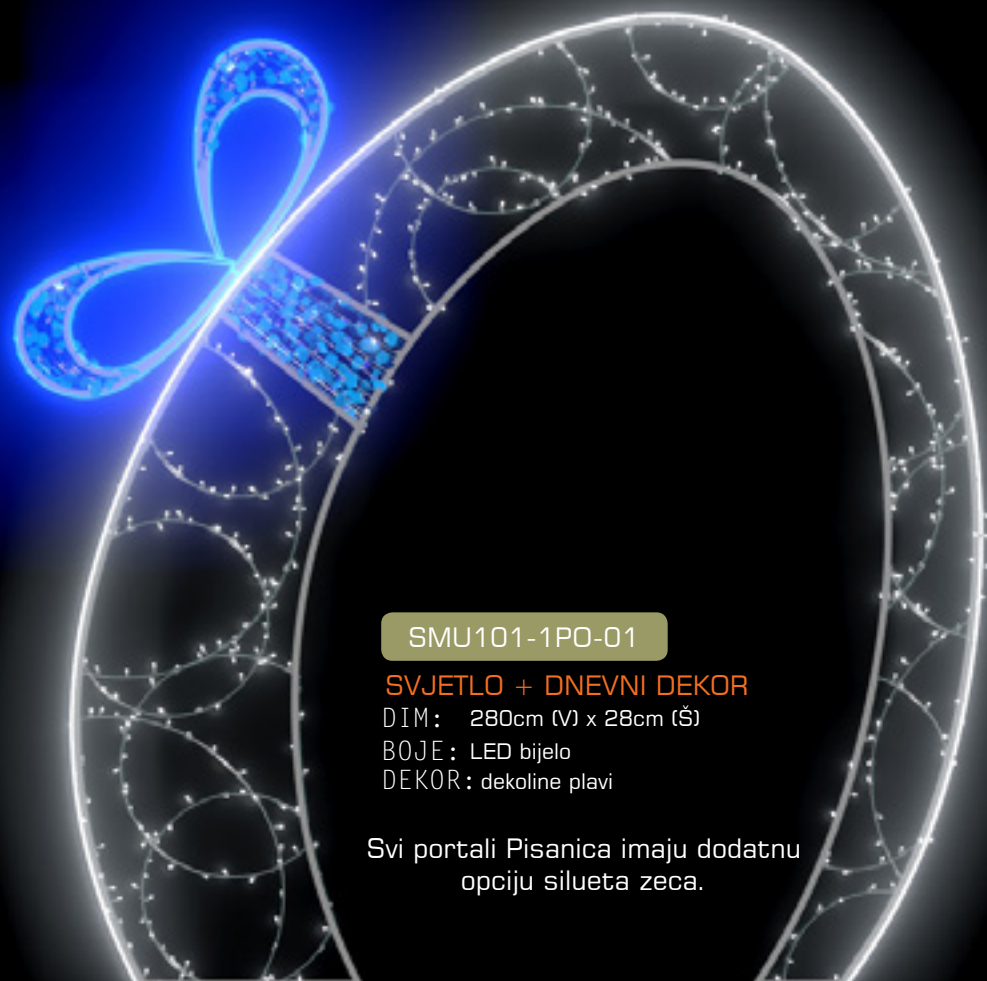

## SILUETE ZECA

SMU111-1PO-01

SVJETLO + DNEVNI DEKOR

DIM: 125cm (V) x 60cm (Š)

BOJE: LED bijelo

DEKOR: bijelo, puna površina

SMU110-1PO-01

SVJETLO + DNEVNI DEKOR

## OPCIJA SA SILUETOM ZECA

Svi portali iz ponude imaju dodatnu opciju.

U ponudi su 2 modela siluete zeca.

SMU101-1PO-01

SVJETLO + DNEVNI DEKOR

DIM: 100cm (V) x 88cm (Š)

BOJE: LED bijelo

DEKOR: dekoline plavi

COB LED

360° KUĆ SVJETLA  
EXTRA LUMENI

COB LED  
360°

SMU101-1PO-01

SVJETLO + DNEVNI DEKOR

DIM: 280cm (V) x 28cm (Š)

BOJE: LED bijelo

DEKOR: dekoline plavi