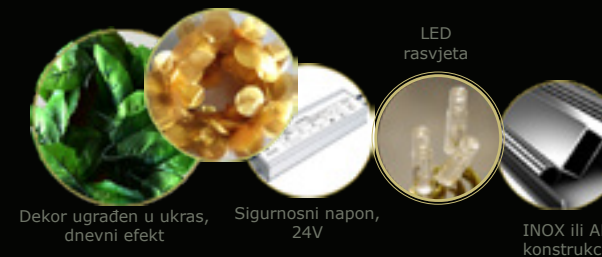

INSTALACIJA I PAVILJON

SMU121-1PO-02

SVJETLO + DNEVNI DEKOR

DIM: 300cm (V) x 240cm (Š) x 240cm (D)

BOJE: LED bijelo

DEKOR: zelenilo

SMU121-1PO-01

SVJETLO + DNEVNI DEKOR

DIM: 300cm (V) x 240cm (Š) x 240cm (D)

BOJE: LED bijelo

DEKOR: zlatni dekoline + bojana konstrukcija