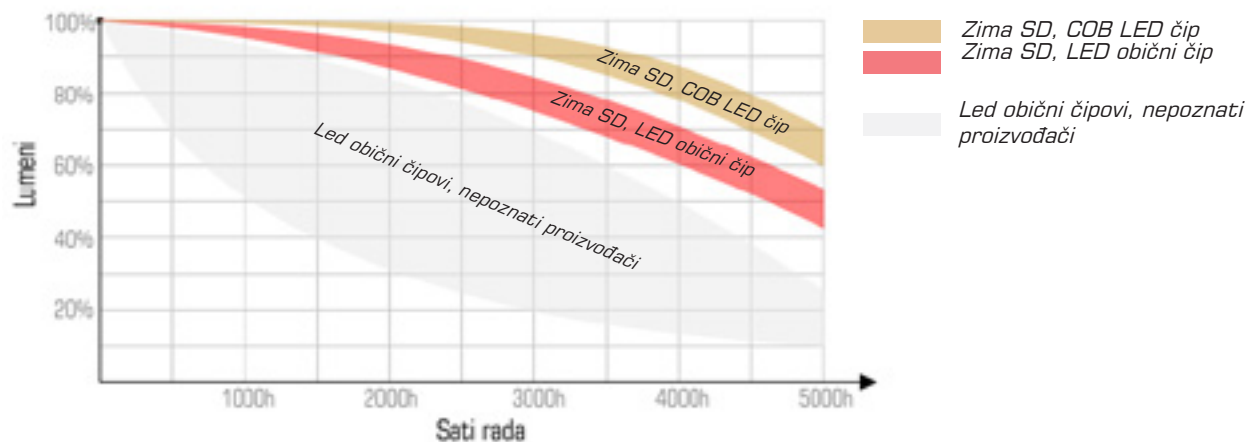

LED danas !

LED-ica je elektronički sklop koji emitira svjetlost kada kroz njega prolazi struja. Od kada je 1907. ovaj fenomen otkrio britanski inženjer Henry Joseph Round do danas, diode su postale dio svakodnevice. Za proizvodnju dioda potrebno je visokotehnološko znanje, vrhunska oprema i organizirani pristup. Na tržištu postoji mnoštvo proizvođača niže kvalitete i 10-ak korporacija koje proizvode visokokvalitetne LED čipove. Od 2018. godine mi isključivo koristimo čipove Epistar tvrtke.

O svjetlu diode ?

LED svjetlo opisujemo Lumenima. Lumen je mjera za količinu emitirane svjetlosti po jedinici vremena. Kvaliteta diode prvenstveno ovisi o duljini vremena u kojem je njezin intenzitet svjetlosti veći od 80%. Proizvođači često tvrde da njihove diode imaju visok intenzitet, ali on vrlo brzo opadne ispod 80%. Zbog toga mi isključivo koristimo pouzdane i testirane Epistar čipove.

Nova generacija LEDica, **SMD i COB!**

U autoindustriji se već duže vrijeme koriste naprednije SMD (Surface Mount Diode) diode, a najnovija generacija je COB (Chip on Board). COB diode diode ima duži životni vijek i veći intezitet svjetla.

Zima SD među prvima je tvrtkama na europskom tržištu koja je počela s upotrebom COB dioda u svijetlećim nizovima. COB proizvodi kvalitetom su neusporedivi s klasičnim prisutnima na tržištu.

COB ZIMA SD proizvodi!

'COB ledica vidno je različita od obične ledice: ugašena ima prostim okom vidljiv čip, a svaka nijansa svjetla koristi različite materijale pa je i svaka ugašena dioda prepoznatljiva po boji svog čipa. Također, svjetlo je 'puno' i svijetli pod kutem 360°!

Novo!

KOLIKO JAKO SVIJETLE ZIMA
Lumena: 6-8
Efekt upaljene COB LED diode