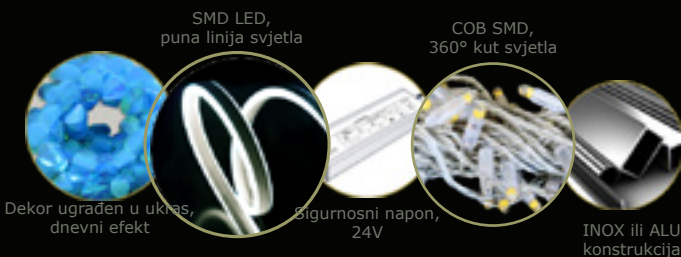

PORTAL PISANICA

SMU101-1PO

Sigurnosni napon 24V! Jamstvo: 24 mjeseca!

SMD LED
SMD
GLOWTREK