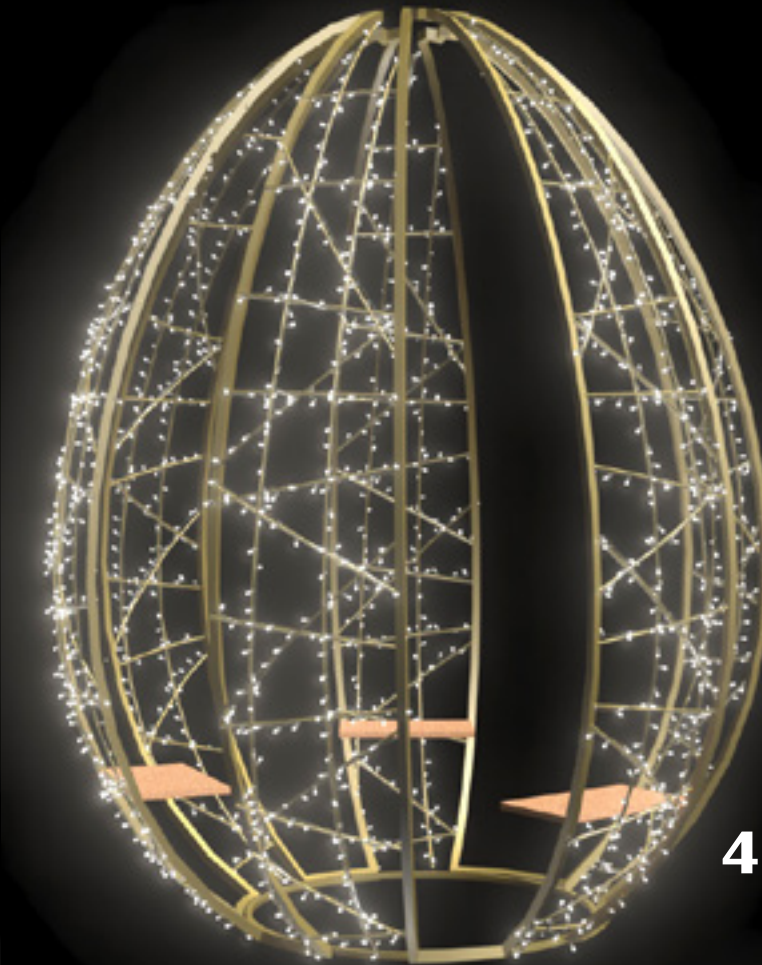

41

VEĆE DIMENZIJE NA ZAHTJEV!

WILLPOWER, ART & TECHNOLOGY

Zima svjetlosne dekoracije, +385 21 540 175, 535 599, ured@zima.hr
Svi dizajni su autorski rad Zima SD, zabranjeno je kopiranje i distribucija bez pismenog ovlaštenja !

USKRAS I PROLJEĆE

**LIFE &
LIGHTS**

Zima svjetlosne dekoracije, +385 21 540 175, 535 599, ured@zima.hr
Svi dizajni su autorski rad Zima SD, zabranjeno je kopiranje i distribucija bez pismenog ovlaštenja !