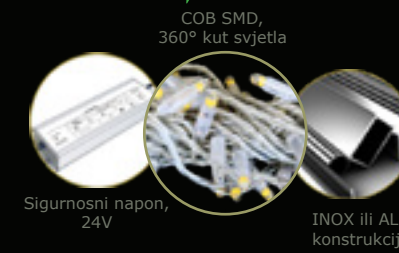

INSTALACIJA, SVJETLO I KLUPE

SMU120-1PO-01

SVJETLO

DIM: 300cm (V) x 240cm (Š) x 240cm (D)

BOJE: LED bijelo

SMU120-1PO-02

SVJETLO + DNEVNI DEKOR

DIM: 300cm (V) x 240cm (Š) x 240cm (D)

BOJE: LED bijelo

DEKOR: bojana konstrukcija