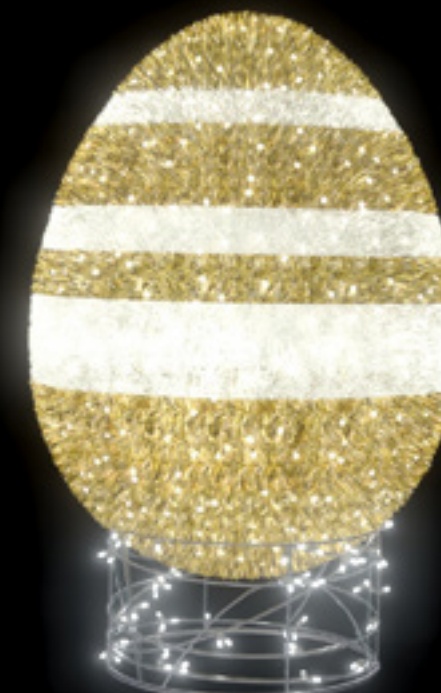

SMU142-1PO-01

ZA JAJE 100 CM

SMU142-2PO-01

ZA JAJE 150 CM

SMU142-3PO-01

ZA JAJE 200 CM

U ponudi su i postolja bez rasvjete za jaja s oblogom kao i postolja s oblogoma za jaja samo s rasvjetom!

KOLUMNA