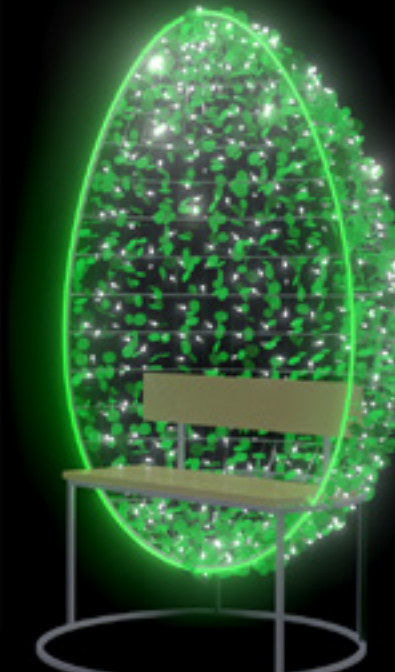

SMU | 26- | PO-03