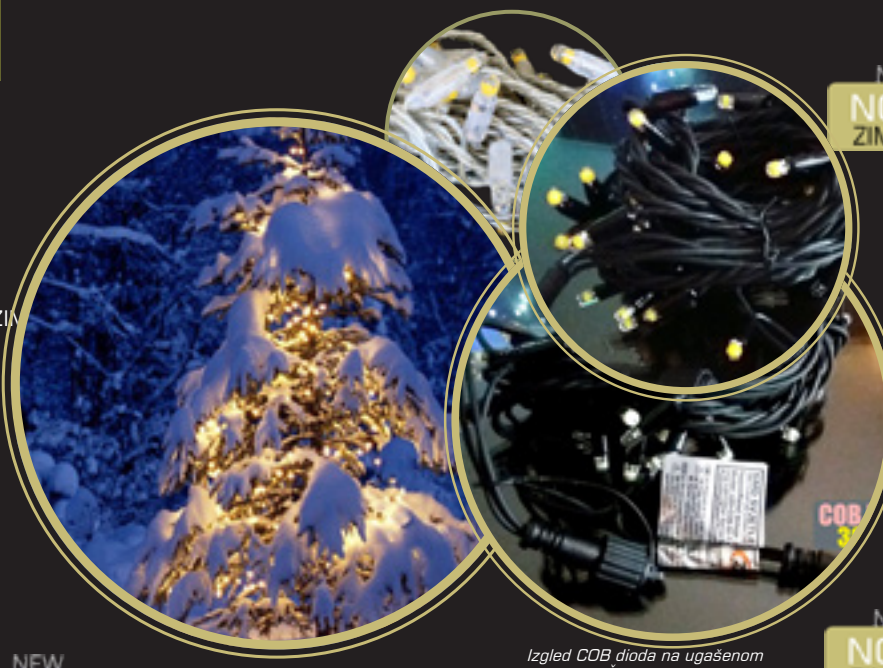

NEW NOVO ZIMA SD

Izgled COB dioda na ugašenom LED 'konopu'. Čip je vidno dominantan.

NEW NOVO ZIMA SD

NEW NOVO ZIMA SD

Ovo je COB!