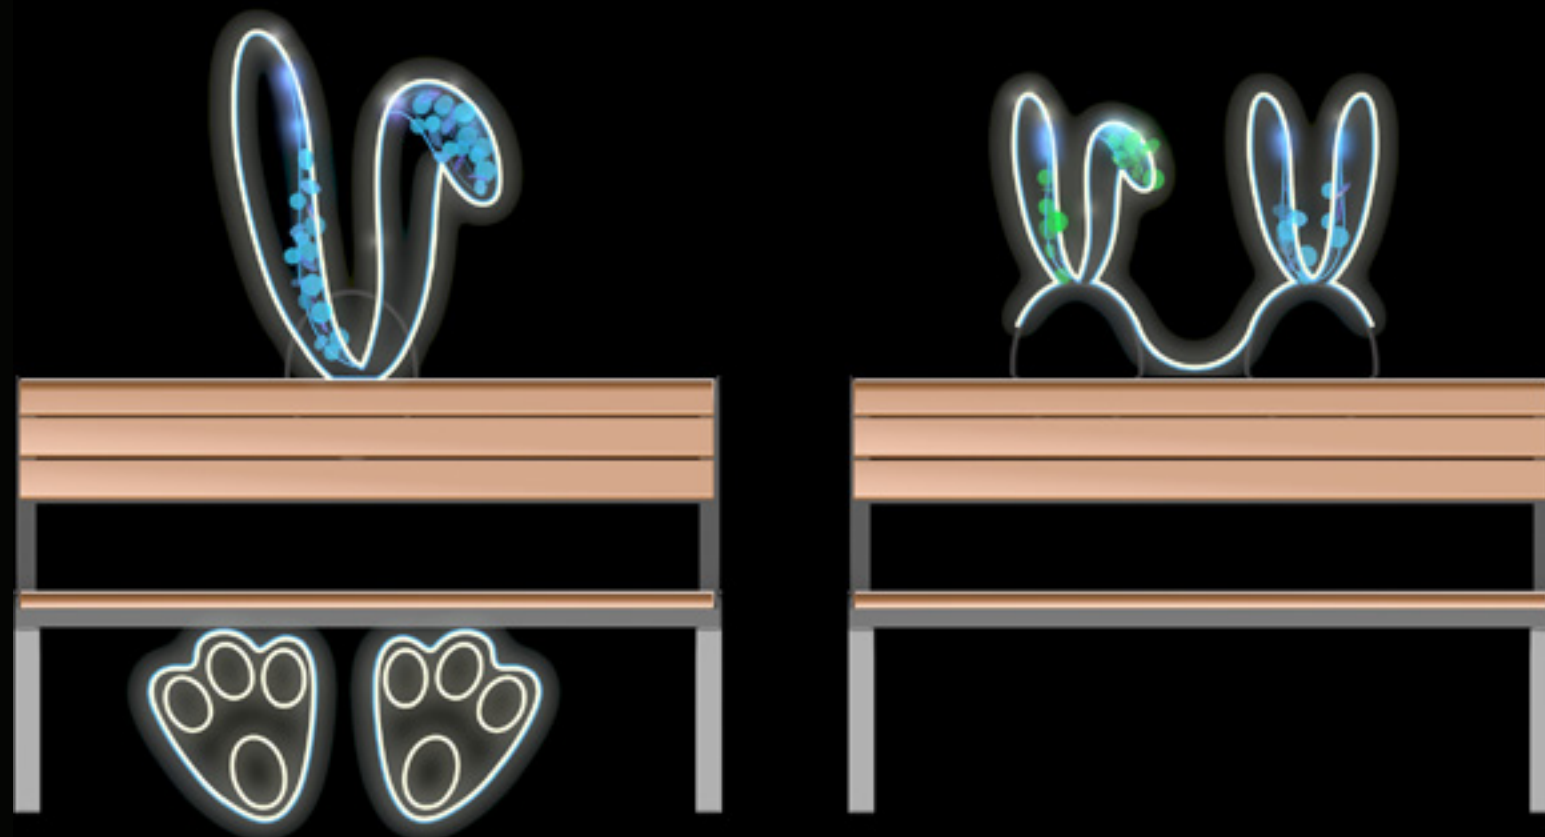

UŠI i ŠAPE ZA KLUPE - FOTO POINT

SMU603, 604, 605

Uši i šape za klupe.

ZEČJE UŠI

SMU603-1PO-01

65cm (V) x 50cm (Š)

GLOWTREK

PUNA LINIJA SVJETLA
EXTRA LUMENI

Svjetlo ima efekt noću, dekor pruža dnevnu formu!

NOĆU

NOĆU

GLOWTREK

PUNA LINIJA SVJETLA
EXTRA LUMENI

DEKORACIJA DANJU, DEKORACIJA NOĆU

ZIMA SD
DEKOR

SVJETLO + DNEVNI DEKOR

280cm (V) x 280cm (Š)

SMU104-1PO-01

SVJETLO: LED bijelo
DEKOR: dekoline bijeli,
pastelnozeleni, magenta

ŠAPE

SMU604-1PO-01

35cm (V) x 72cm (Š)

PAR UŠIJU

SMU605-1PO-01

50cm (V) x 70cm (Š)

RAZNE BOJE DEKORA