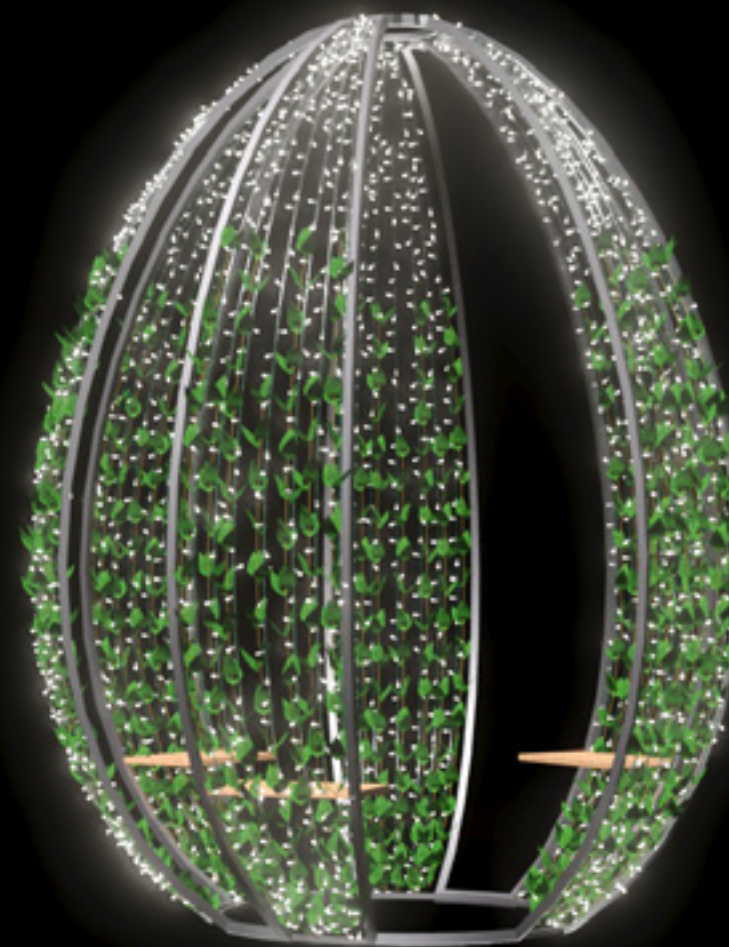

43

USKRAS I PROLJEĆE

**LIFE &
LIGHTS**

Zima svjetlosne dekoracije, +385 21 540 175, 535 599, ured@zima.hr
Svi dizajni su autorski rad Zima SD, zabranjeno je kopiranje i distribucija bez pismenog ovlaštenja !