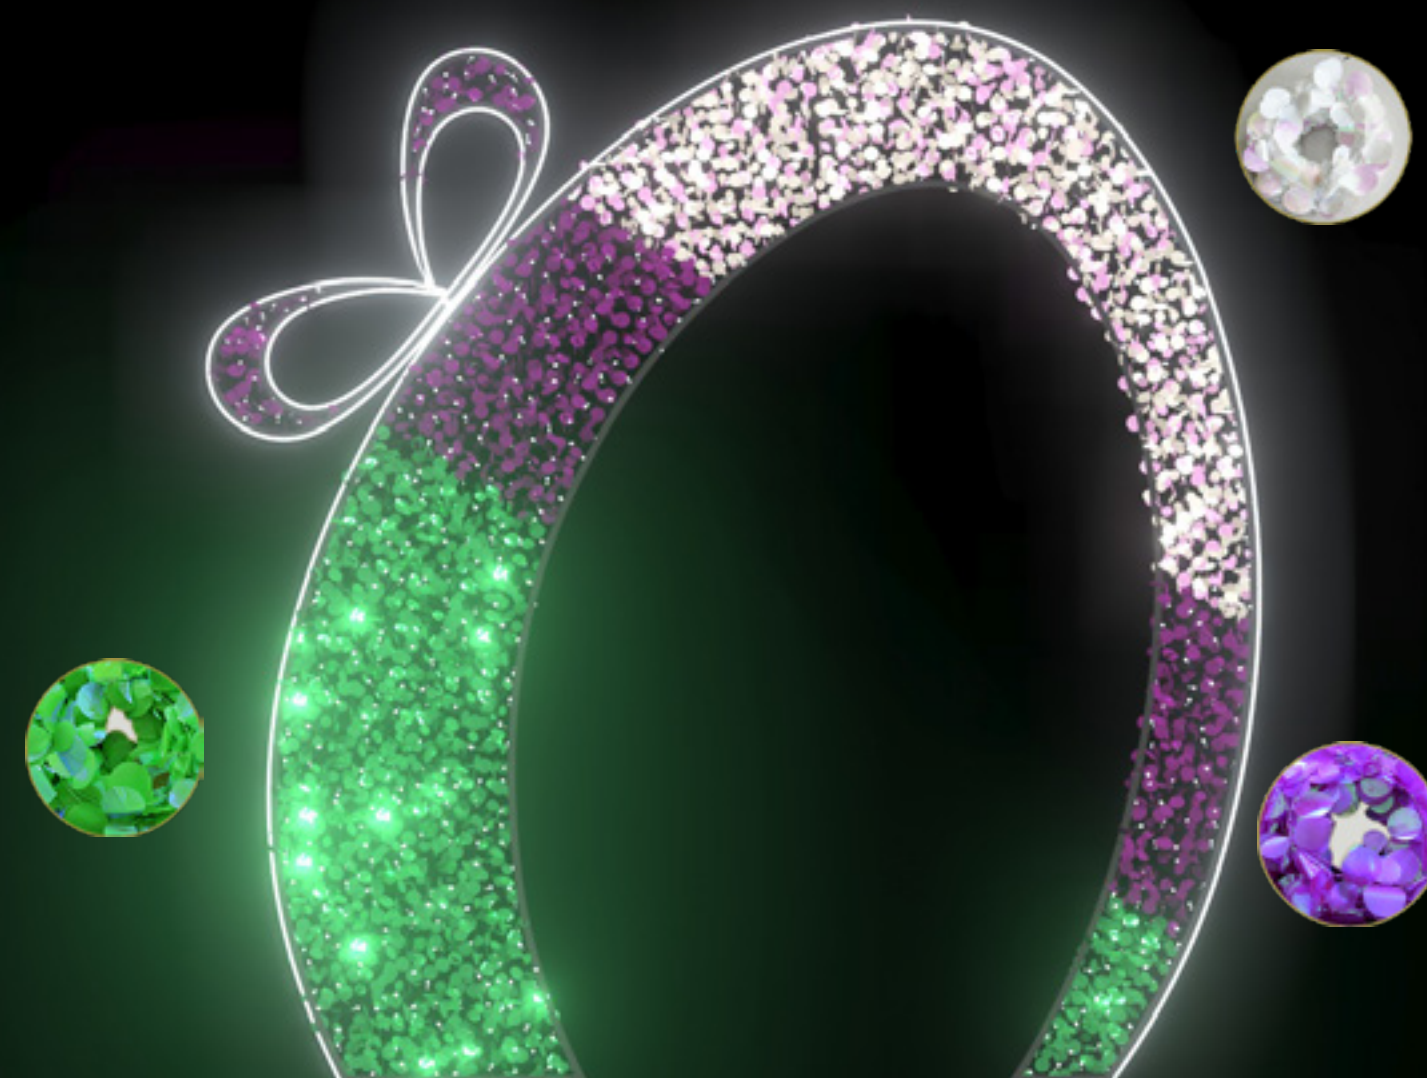

VEČERNJI IZGLED INSTALACIJE

WILLPOWER, ART & TECHNOLOGY

Zima svjetlosne dekoracije, +385 21 540 175, 535 599, ured@zima.hr
Svi dizajni su autorski rad Zima SD, zabranjeno je kopiranje i distribucija bez pismenog ovlaštenja !

USKRS I PROLJEĆE

LIFE &
LIGHTS

Zima svjetlosne dekoracije, +385 21 540 175, 535 599, ured@zima.hr
Svi dizajni su autorski rad Zima SD, zabranjeno je kopiranje i distribucija bez pismenog ovlaštenja !