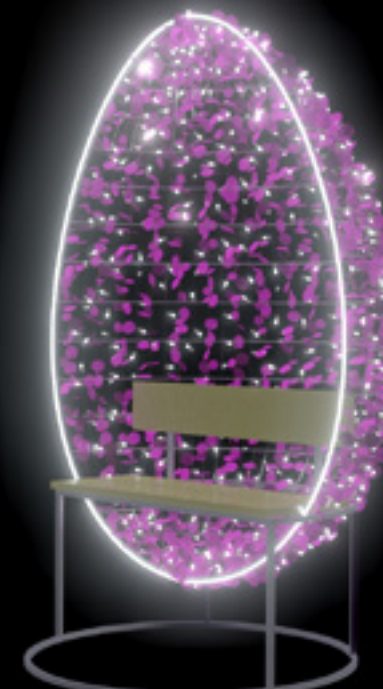

SMU | 26- | PO-06