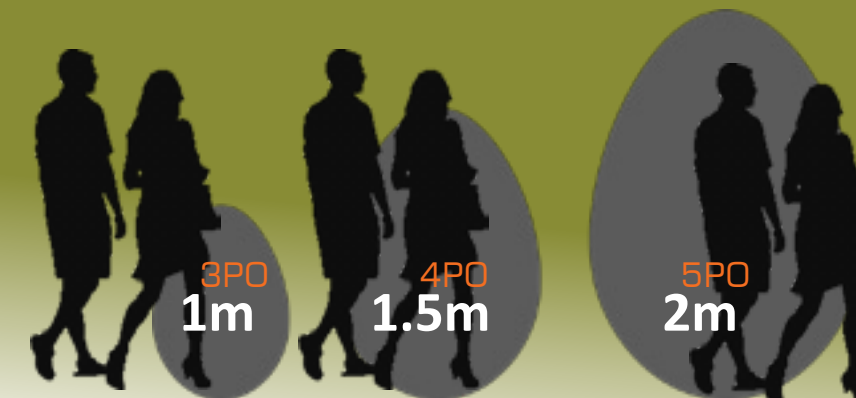

PM689-xPO-20

PM689-xPO-21

PM689-xPO-22

PM689-xPO-23

U ŠIFRI PISANICE VISINE 1M OZNAČAVAMO S 3PO OZNAKOM, 1.5M S 4PO OZNAKOM, 2M S 5PO

PISANICE VEĆE OD 2M NA UPIT