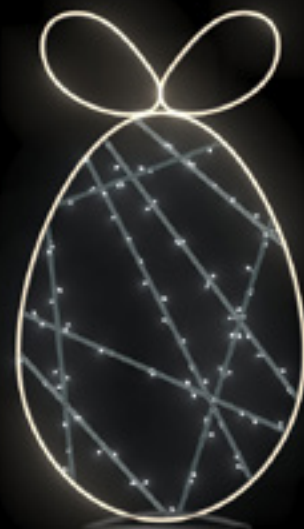

SMU 175-1PO-02