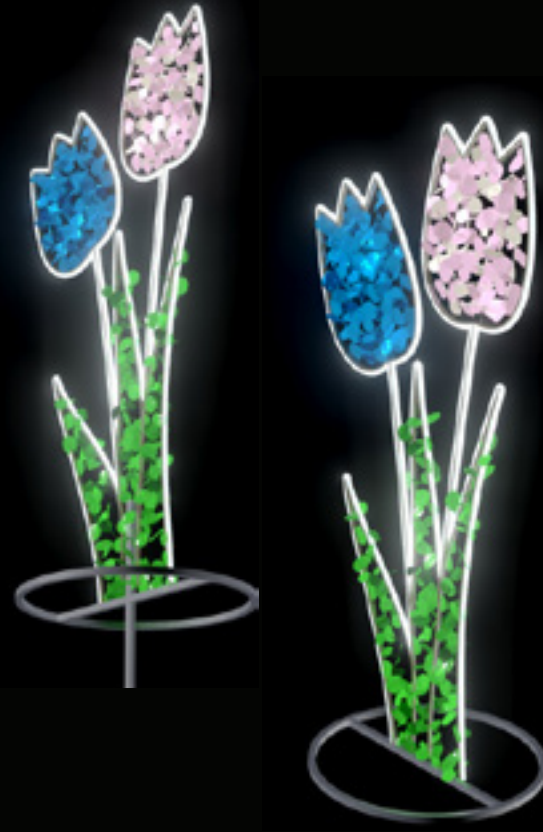

BEZ KLINA
verzija za tvrdu
podlogu!

SMD LED
SMD
GLOWTREK

INOX
KONSTRUKCIJA

STANDARDNI UKRAS NEMA KLIN. VERZIJU S KLINOM POTREBNO JE NAZNAČITI KOD NARUDŽBE.

SM536-1PO-YY

SVJETLO + DNEVNI DEKOR
DIM: 135cm (V) x 65cm (Š)
BOJE: LED SMD toplo bijelo GLOWTREK
DEKOR: dekoline prizovi