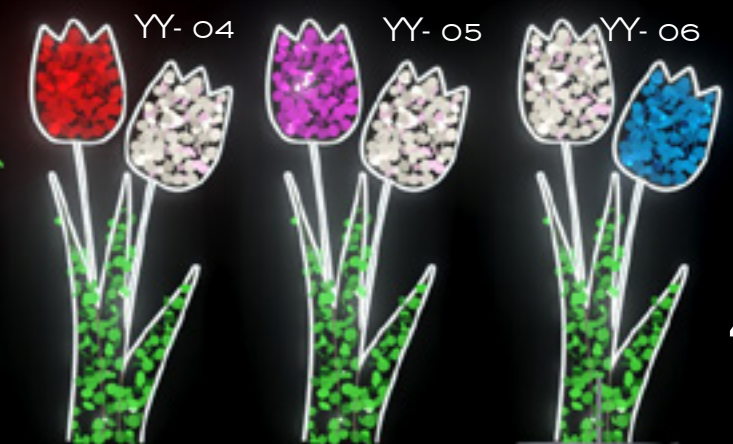

SM537-1PO-YY

SVJETLO + DNEVNI DEKOR
DIM: 135cm (V) x 65cm (Š)
BOJE: LED SMD bijelo GLOWTREK
DEKOR: dekoline nizovi