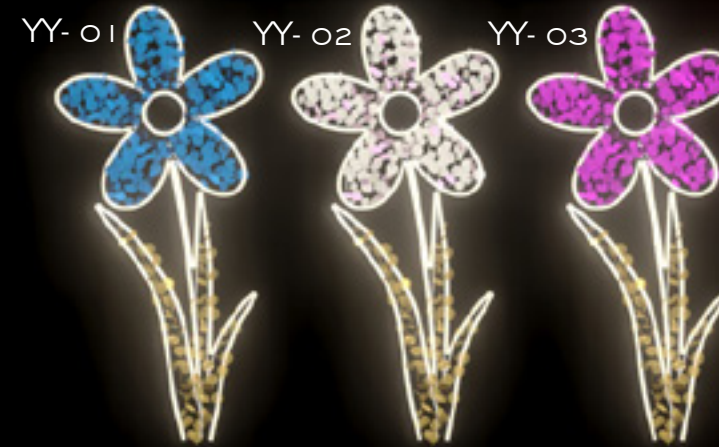

2D CVIJEĆE PODNI UKRASI

SM53X-1PO

Sigurnosni napon 230/24V! Jamstvo: 24 mjeseca!

SMD LED,
puna linija svjetla

SM535-1PO-01

SVJETLO + DNEVNI DEKOR
DIM: 160cm (V) x 70cm (Š)
BOJE: LED SMD bijelo GLOWTREK
DEKOR: dekoline nizovi

S KLINOM
verzija za zemljanu
podlogu!

SMU535-2PO-01

SVJETLO + DNEVNI DEKOR
DIM: 135cm (V) x 55cm (Š)
BOJE: LED SMD bijelo GLOWTREK
DEKOR: dekoline nizovi

BEZ KLINA
verzija za tvrdu
podlogu!

SMD LED
SMD
GLOWTREK

INOX
KONSTRUKCIJA

STANDARDNI UKRAS NEMA KLIN. VERZIJU S KLINOM POTREBNO JE NAZNAČITI KOD NARUDŽBE.

SM536-1PO-YY

SVJETLO + DNEVNI DEKOR
DIM: 135cm (V) x 65cm (Š)
BOJE: LED SMD toplo bijelo GLOWTREK
DEKOR: dekoline prizovi

SM537-1PO-YY

SVJETLO + DNEVNI DEKOR
DIM: 135cm (V) x 65cm (Š)
BOJE: LED SMD toplo bijelo GLOWTREK
DEKOR: dekoline nizovi

SM536-1PO-YY

SVJETLO + DNEVNI DEKOR
DIM: 135cm (V) x 65cm (Š)
BOJE: LED SMD bijelo GLOWTREK
DEKOR: dekoline prizovi

SM537-1PO-YY

SVJETLO + DNEVNI DEKOR
DIM: 135cm (V) x 65cm (Š)
BOJE: LED SMD bijelo GLOWTREK
DEKOR: dekoline nizovi

WILLPOWER, ART & TECHNOLOGY

Zima svjetlosne dekoracije, +385 21 540 175, 535 599, ured@zima.hr
Svi dizajni su autorski rad Zima SD, zabranjeno je kopiranje i distribucija bez pismenog ovlaštenja!

USKRAS I PROLJEĆE

**LIFE &
LIGHTS**

Zima svjetlosne dekoracije, +385 21 540 175, 535 599, ured@zima.hr
Svi dizajni su autorski rad Zima SD, zabranjeno je kopiranje i distribucija bez pismenog ovlaštenja!