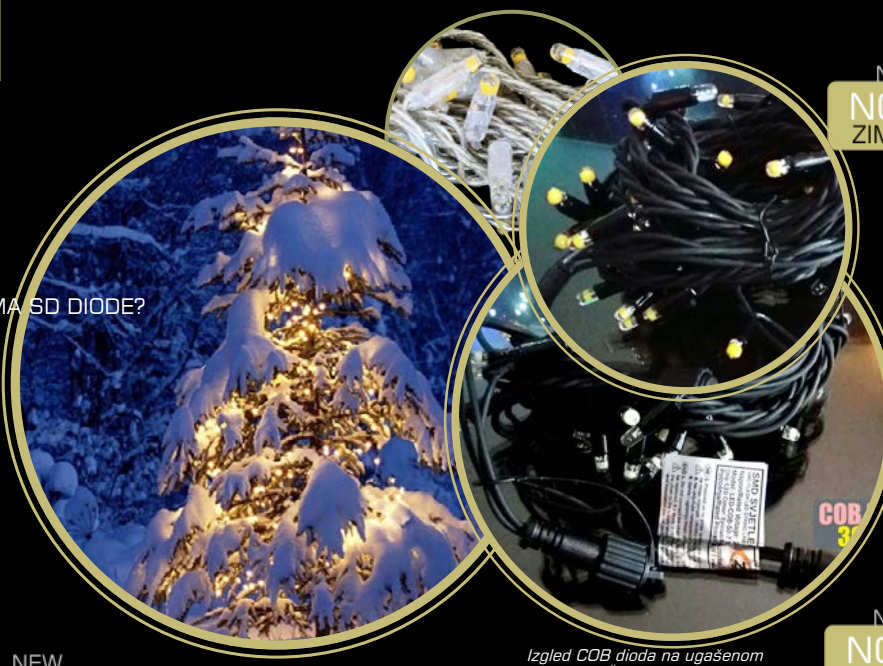

Izgled COB dioda na ugašenom LED 'konopu'. Čip je vidno dominantan.

NEW
NOVO
ZIMA SD

Ovo je COB!

NEW
NOVO
ZIMA SD