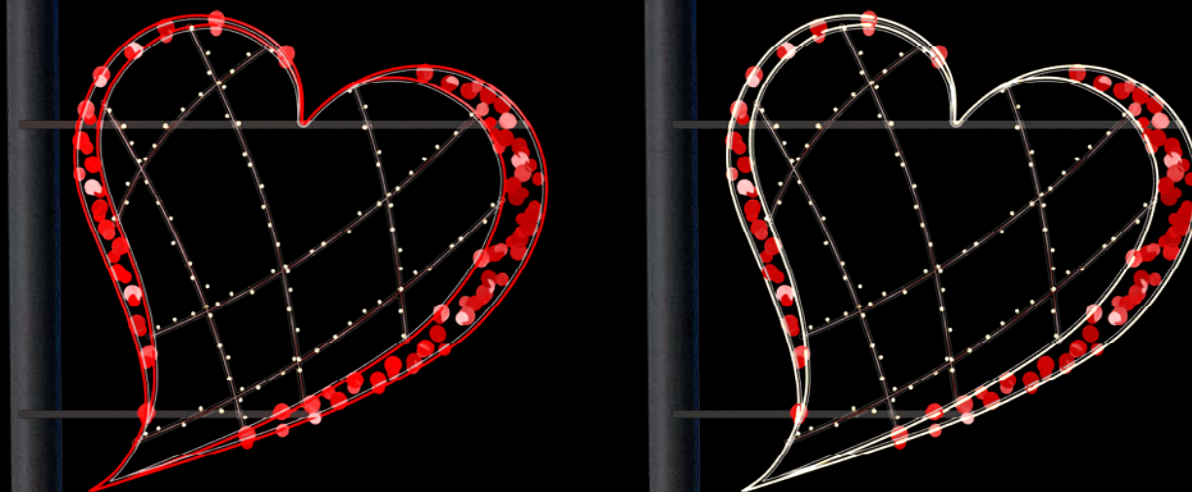

90cm (V) x 90cm (Š)

SMV122-1ST-01

SVJETLO: LED toplo bijelo i crveno
DEKOR: crveno
SVJETLO + DNEVNI DEKOR

90cm (V) x 90cm (Š)

SMV122-1ST-02

SVJETLO: LED toplo bijelo
DEKOR: crveno
SVJETLO + DNEVNI DEKOR