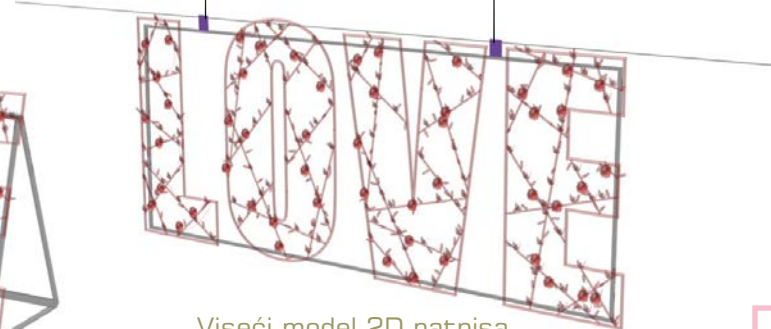

Viseći model 2D natpisa

Svjetlo ima efekt, dekor pruža dnevnu formu!

DANJU

NOĆU