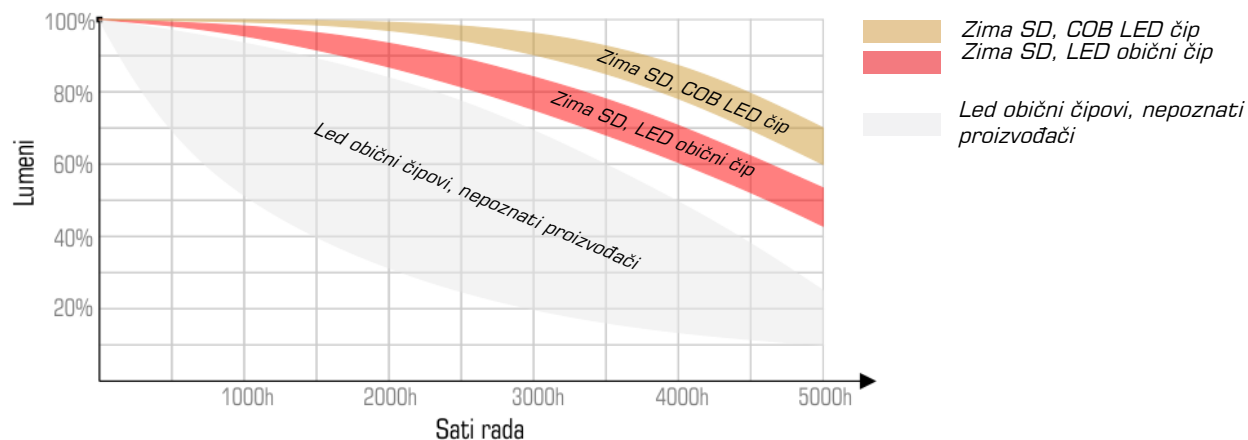

LED danas !

LED-ica je elektronički sklop koji emitira svjetlost kada kroz njega prolazi struja. Od kada je 1907. ovaj fenomen otkrio britanski inženjer Henry Joseph Round do danas, diode su postale dio svakodnevice. Za proizvodnju dioda potrebno je visokotehnološko znanje, vrhunska oprema i organizirani pristup. Na tržištu postoji mnoštvo proizvođača niže kvalitete te nekoliko korporacija koje proizvode visokokvalitetne LED čipove. ZIMASD sključivo koristi čipove renomiranih i priznatih svjetskih proizvođača čipova.

O svjetlu diode ?

LED svjetlo opisujemo Lumenima. Lumen je mjera za količinu emitirane svjetlosti po jedinici vremena. Kvaliteta diode prvenstveno ovisi o duljini vremena u kojem je njezin intenzitet svjetlosti veći od 80%. Proizvođači često tvrde da njihove diode imaju visok intenzitet, ali on vrlo brzo opadne ispod 80%. Zbog toga isključivo koristimo pouzdane i testirane čipove.

Nova generacija LEDica, **SMD i COB!**

U autoindustriji se već duže vrijeme koriste naprednije SMD (Surface Mount Diode) diode, a najnovija generacija je COB (Chip on Board). COB diode diode ima duži životni vijek i veći intenzitet svjetla. Zima SD među prvima je tvrtkama na europskom tržištu koja je počela s upotrebom COB dioda u svjetlećim proizvodima. COB proizvodi jačinom svjetla nadmašuju klasične ledice prisutne na tržištu.

COB ZIMA SD proizvodi!

'COB ledica vidno je različita od obične ledice: ugašena ima prostim okom vidljiv čip, a svaka nijansa svjetla koristi različite materijale pa je i svaka ugašena dioda prepoznatljiva po boji svog čipa. Također, svjetlo je 'puno' i svijetli pod kutem 360°!

Novo!

KOLIKO JAKO SVIJETLE ZIMA SD DIODE?

Lumena: 6-8
Efekt upaljene COB LED diode

NEW
NOVO
ZIMA SD