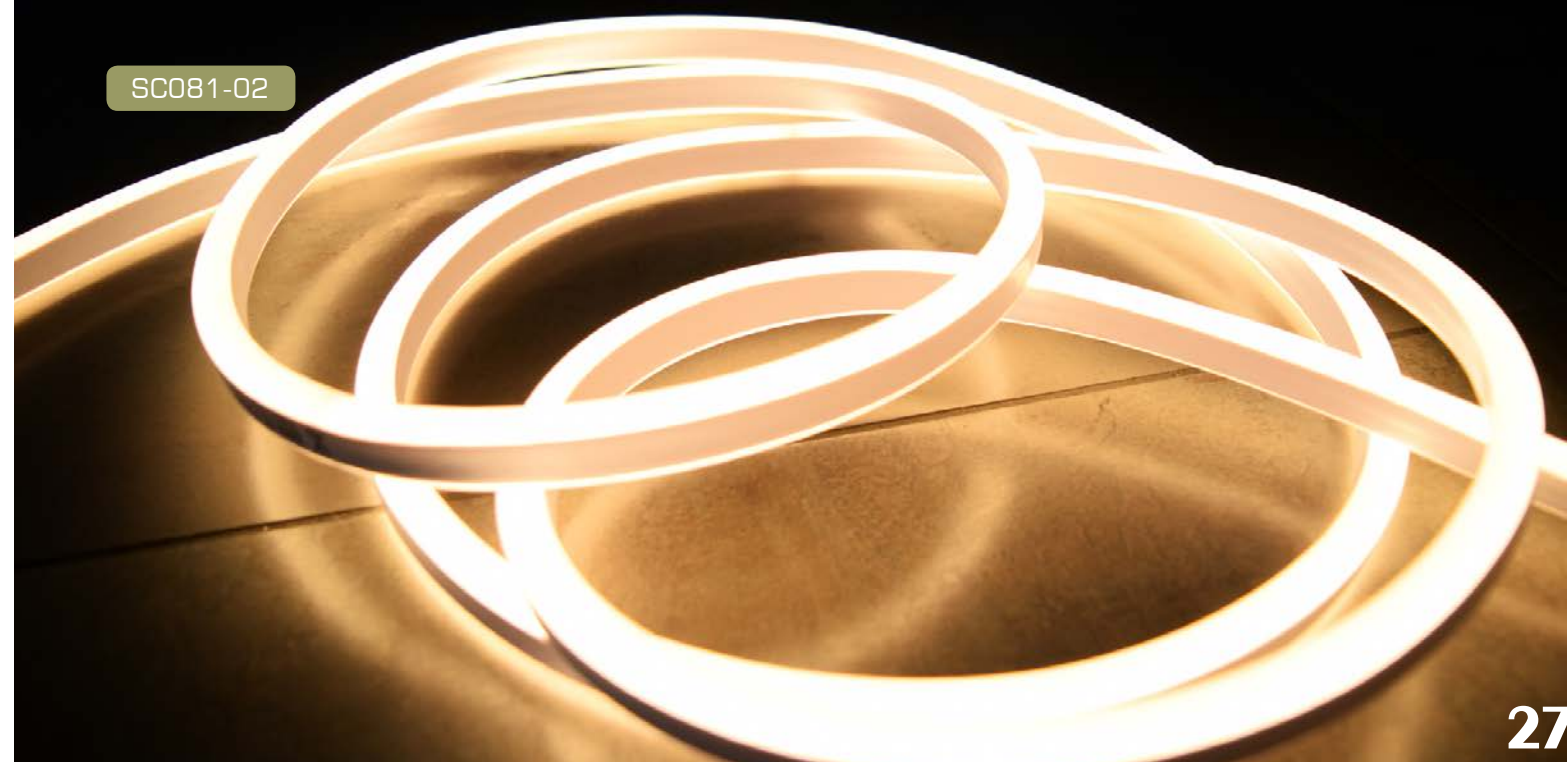

SMD LED
SMD
GLOWTREK

Motivi osvjetljeni s ovom cijevi!

GLOWTREK

GLOWTREK DOUBLE (dvostruko D)

SC081-02

27

SMD LED
SMD
GLOWTREK

Pakiranje: 230 V-50 m, 24V-20M M
Broj SMD dioda/1m: 120 kom
Boje dioda: Toplo bijelo, bijelo, plavo, crveno i zeleno
Ovojnica: Mliječna, silikonska
Rezanje, čip: 1m, Epistar
Napon: 230V, 24V
Oblik ovojnice: dvostruko D
Potrošnja: 9W/1m
Max dužina: 230V-20m, 24V-10MM