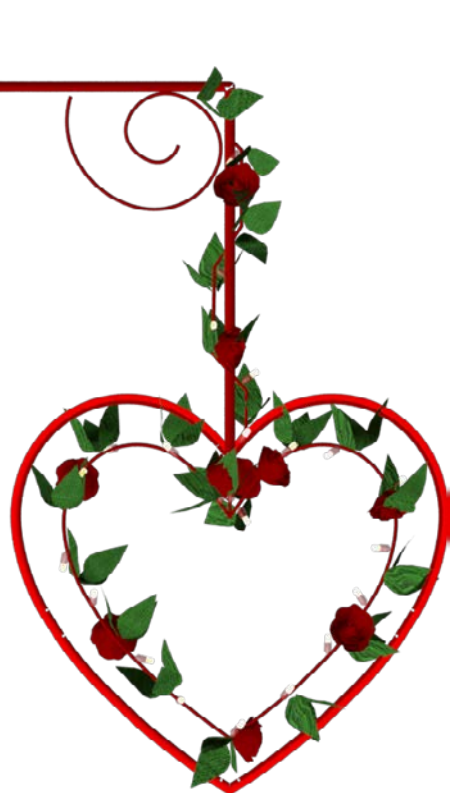

RETRO SRCE S RUŽAMA

SMV204, SMV205, SMV206

Modeli STUPNI 230V

DEKORATIVNO
BOJANA
KONSTRUKCIJA

100cm (V) x 70cm (Š)

SMV204-1ST-01

SVJETLO: LED CRVENO
DEKOR: RUŽE, BOJANO CRVENO
SVJETLO + DNEVNI DEKOR

120cm (V) x 65cm (Š)