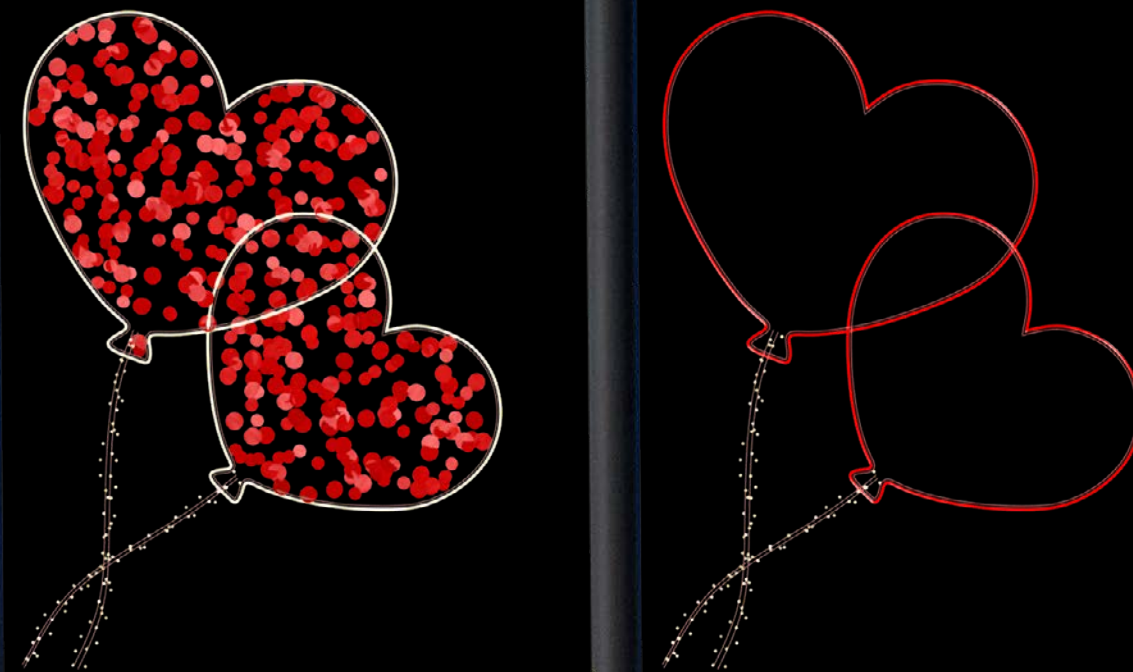

60cm (V) x 70cm (Š)

SMV117-1ST-01

SVJETLO: LED bijelo ili crveno

DEKOR: crveno i zlatno

SVJETLO + DNEVNI DEKOR

60cm (V) x 70cm (Š)

SMV117-1ST-02

SVJETLO: LED bijelo ili crveno

SVJETLO

Svi modeli ukrasa prikazani u katalogu ZIMA SD izrađeni su od nehrđajućeg čelika-inox ili od aluminija.

Ljubav i poštovanje

LOVE &
RESPECT