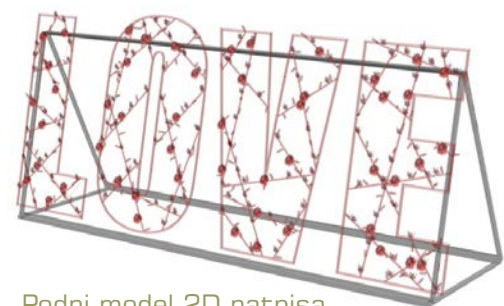

NATPISI 2D

SMV202

Modeli podni i viseći, 24V i 230V!

2D NATPISI

Instalacija 2D natpisa prikladna je kao podni ili viseći model. Svi ukrasi na dohvat ruke moraju imati zaštitu vodiča i niski sigurnosni napon do 24V. Viseći modeli prikladni su za dekoriranje fasada i javnih površina prevjesom, sajlom ili vješanjem.