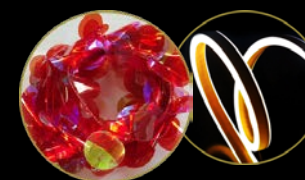

60cm (V) x 70cm (Š)

SMV117-1ST-01

SVJETLO: LED bijelo ili crveno

DEKOR: crveno i zlatno

SVJETLO + DNEVNI DEKOR