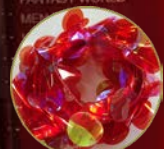

SMV101-1PO-01

SVJETLO + DNEVNI DEKOR

DIM: 270cm (V) x 350cm (Š)

BOJE: LED crveno

DEKOR: crveni

SMD LED,
puna linija svjetla

Dekor ugrađen u ukras,
dnevni efekt

DEKORATIVNO
BOJANA
KONSTRUKCIJA