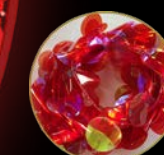

DEKORATIVNO
BOJANA
KONSTRUKCIJA

SMV103-1PO-01

SVJETLO + DNEVNI DEKOR
DIM: 250cm (V) x 285cm (D) x 80 cm
BOJE: LED crveno
DEKOR: crveni

Dekor ugrađen u ukras,
dnevni efekt

5

Svi modeli ukrasa prikazani u katalogu ZIMA SD izrađeni su od nehrđajućeg čelika-inox ili od aluminija.