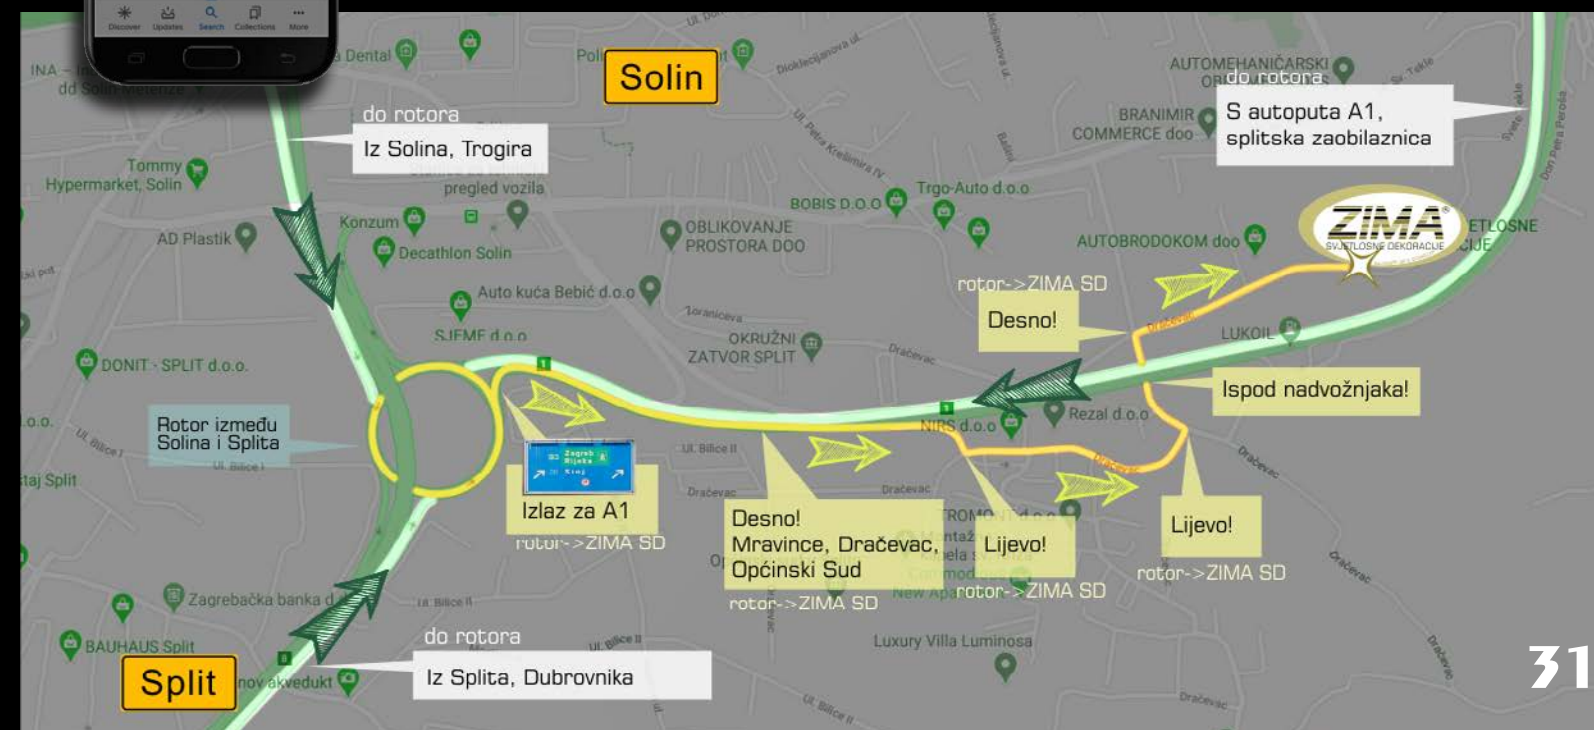

30
WILLPOWER. ART & TECHNOLOGY
FEEL THE LIGHTS
MI SMO ZIMA SD?

Veselim se svakom upitu kojim Vam mogu ponuditi naše prelijepe ukrase. Ponosna sam jer smo razveselili toliko ljudi

Izazov mi je mene i moje znanje likovne umjetnosti ugrađivati u svaki ukras.

Najbolje što mi se u životu dogodilo je izrađivati Djeda Mrazove i Snješke Bjeliće.

Elektro skice i računalne simulacije u proizvodnji ukrasa sasvim su drugačiji gušt i izazov.

Dekoratívna svjetla pružaju toplinu i nadu, podsjećaju nas na ljepotu svijeta koji nas okružuje, daju nam snagu da nastavljamo s osmijehom na licu i radosti u srcu.

Svjetlima i dekorima stvarati, biti okružena magičnim blagdanskim dekoracijama cijelu godinu radostan je privilegij.

Konstrukcije ukrasa lome mene i ja njih. Godi znati da Vam 'uljepšavamo' grad, vaše mjesto.

Vedar dan, vedra tvrka, vedre kolege.

31