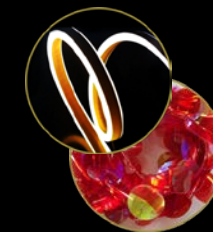

VIŠEĆE SRCE

Modeli podni i viseći, više različitih verzija!

TRAKA
155cm (V) x 16cm (Š)

RAZLIČITE DIMENZIJE
60-200 cm (V) verzije